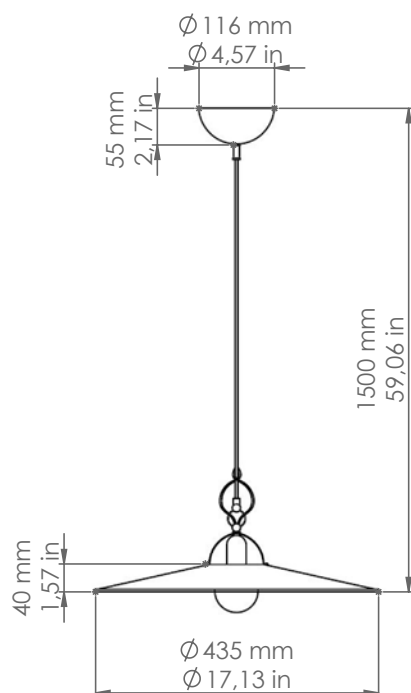

3610

Postiglione

Art. 3615

Descrizione: / Description:

Sospensione in ottone anticato e ceramica bianca, perfetta in un ingresso o appesa sopra ad un tavolo, dona all'ambiente una luce calda ed avvolgente. L'articolo può essere corredato con accessori di nostra produzione, da ordinare a parte, delle linee: "Castore", "Polluce", "Antares", "Sirio", "Rigel", "Bellatrix", "Meissa", "Schengen", "Acquario", "Mimosa", "Pleiadi".

3610

DATI TECNICI: / TECHNICAL DATA:

SORGENTE LUMINOSA: / LIGHT SOURCE:

15W LED
230V - 50Hz
E27

LAMPADINA NON INCLUSA
/ LIGHT BULB NOT INCLUDED

Sorgente luminosa sostituibile dall'utente finale
/ Replaceable light source by an end-user

MATERIALI: Ottone e ceramica
/ MATERIALS: / Brass and ceramic

VOLUME [M³]: 0,06

PESO LORDO [Kg]: 3,3
/ GROSS WEIGHT [Kg]:

FINITURE: Ottone anticato e Ceramica bianca
/ FINISHES: / Aged brass and white ceramic