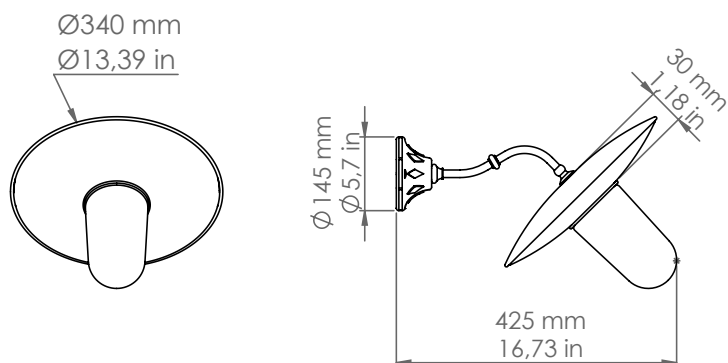

3000.CV/A

Al sole

Descrizione: / Description:

Apparecchio a parete con piatto in rame antico, riflettore in alluminio smaltato bianco e diffusore in vetro temprato, trasparente. Il braccio è in ottone antico e la base in gres ceramico smaltato bioanco.

/ Wall lamp with aged copper shade, white enameled aluminum reflector and tempered clear glass, aged brass arm and ceramic gres base.

3000.CV/A

DATI TECNICI: / TECHNICAL DATA:

SORGENTE LUMINOSA: / LIGHT SOURCE:

15W LED
230V - 50Hz
E27

LAMPADINA NON INCLUSA
/ LIGHT BULB NOT INCLUDED

Sorgente luminosa sostituibile dall'utente finale
/ Replaceable light source by an end-user

VOLUME [M³]: 0,08

PESO LORDO [Kg]: 3,5
/ GROSS WEIGHT [Kg]:

MATERIALE:
/ MATERIAL:

Piatto: Rame
/ Shade: Copper

Riflettore: alluminio smaltato bianco
/ Reflector: white enameled aluminum

Diffusore: vetro temprato trasparente
/ Diffuser: tempered clear glass

Braccio: ottone
/ Arm: brass