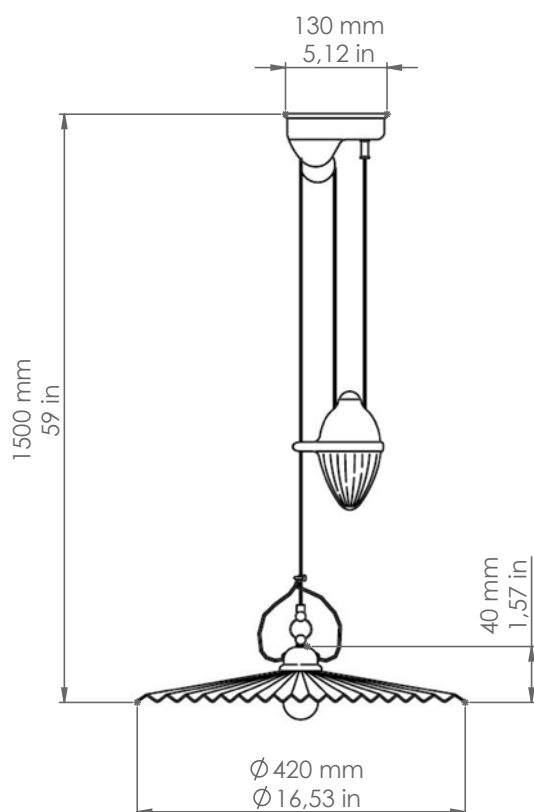

Piega

215

Art. 215.FB.CUSTOM
 Art. LAR.138.02
 Art. LAR.131.00

Descrizione: / Description:

Saliscendi in ceramica bianca, perfetta in un ingresso o appesa sopra ad un tavolo, dona all'ambiente una luce calda ed avvolgente. L'articolo può essere corredato con accessori di nostra produzione, da ordinare a parte, delle linee: "Castore", "Polluce", "Antares", "Sirio", "Rigel", "Bellatrix", "Meissa", "Schengen", "Acquario", "Mimosa", "Pleiadi".

215

DATI TECNICI: / TECHNICAL DATA:

SORGENTE LUMINOSA: / LIGHT SOURCE:

15W LED
230V - 50Hz
E27

LAMPADINA NON INCLUSA
/ LIGHT BULB NOT INCLUDED

Sorgente luminosa sostituibile dall'utente finale
/ Replaceable light source by an end-user

VOLUME [M³]: 0,08

PESO LORDO [Kg]: 8
/ GROSS WEIGHT [Kg]:

MATERIALE: Ceramica
/ MATERIAL: Ceramic

FINITURA: Ceramica bianca
/ FINISH: White ceramic

Attenzione: se si desidera collegare esternamente l'articolo alla treccia di cotone, e' necessario specificare, al momento dell'ordine, la quantita' ed il posizionamento dei fori da predisporre nella carrucola per il passaggio della treccia.