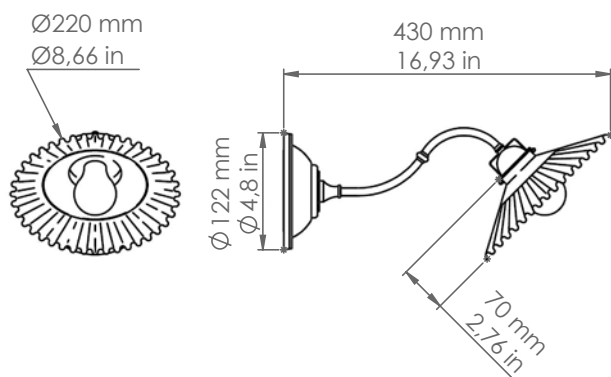

## Duse

Art. 2120.CB

*Descrizione: / Description:*

*Applique in ceramica "cotto" con interno bianco, perfetta in un ingresso o appesa sopra ad un tavolo, dona all'ambiente una luce calda ed avvolgente. L'articolo può essere corredato con accessori di nostra produzione, da ordinare a parte, delle linee: "Castore", "Polluce", "Antares", "Sirio", "Rigel", "Bellatrix", "Meissa", "Schengen", "Acquario", "Mimosa", "Pleiadi".*

## 2120.CB

DATI TECNICI: / TECHNICAL DATA:

CE IP20

SORGENTE LUMINOSA: / LIGHT SOURCE:

15W LED  
230V - 50Hz  
E27

LAMPADINA NON INCLUSA  
/ LIGHT BULB NOT INCLUDED

Sorgente luminosa sostituibile dall'utente finale  
/ Replaceable light source by an end-user

VOLUME [M<sup>3</sup>]: 0,03

PESO LORDO [Kg]: 1,82  
/ GROSS WEIGHT [Kg]:

MATERIALE: Ceramica  
/ MATERIAL: Ceramic

FINITURA: CB: Ceramica bianca e  
/ FINISH: ceramic "cotto"

/ White ceramic and  
"cotto" ceramic