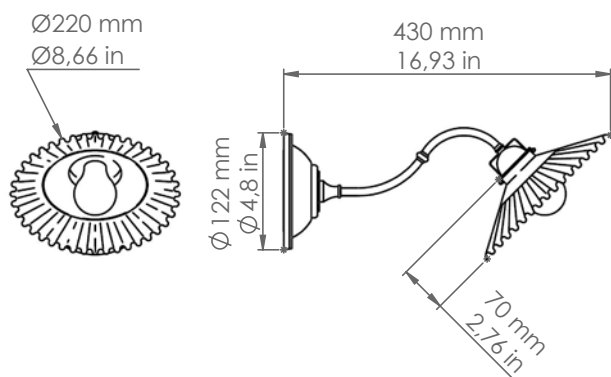

Duse

2120

Art. 2120

Descrizione: / Description:

Applique in ceramica bianca, perfetta in un ingresso o appesa sopra ad un tavolo, dona all'ambiente una luce calda ed avvolgente. L'articolo può essere corredato con accessori di nostra produzione, da ordinare a parte, delle linee: "Castore", "Polluce", "Antares", "Sirio", "Rigel", "Bellatrix", "Meissa", "Schengen", "Acquario", "Mimosa", "Pleiadi".

2120

DATI TECNICI: / TECHNICAL DATA:

CE IP20

SORGENTE LUMINOSA: / LIGHT SOURCE:

15W LED
230V - 50Hz
E27

LAMPADINA NON INCLUSA
/ LIGHT BULB NOT INCLUDED

Sorgente luminosa sostituibile dall'utente finale
/ Replaceable light source by an end-user

VOLUME [M³]: 0,03

PESO LORDO [Kg]: 1,82
/ GROSS WEIGHT [Kg]:

MATERIALE: Ceramica
/ MATERIAL: Ceramic

FINITURA: Ceramica bianca
/ FINISH: White ceramic