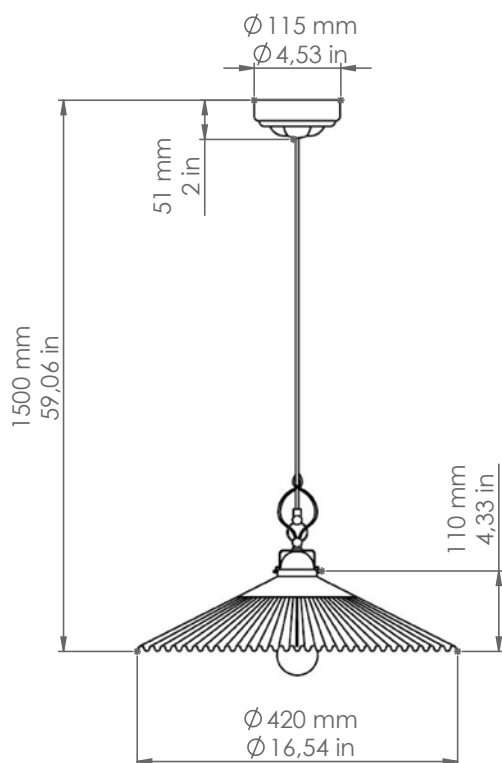

2110

Duse

Art. 2115

Descrizione: / Description:

Sospensione in ceramica bianca, perfetta in un ingresso o appesa sopra ad un tavolo, dona all'ambiente una luce calda ed avvolgente. L'articolo può essere corredato con accessori di nostra produzione, da ordinare a parte, delle linee: "Castore", "Polluce", "Antares", "Sirio", "Rigel", "Bellatrix", "Meissa", "Schengen", "Acquario", "Mimosa", "Pleiadi".

2110

DATI TECNICI: / TECHNICAL DATA:

SORGENTE LUMINOSA: / LIGHT SOURCE:

15W LED
230V - 50Hz
E27

LAMPADINA NON INCLUSA
/ LIGHT BULB NOT INCLUDED

Sorgente luminosa sostituibile dall'utente finale
/ Replaceable light source by an end-user

VOLUME [M³]: 0,06

PESO LORDO [Kg]: 4,2
/ GROSS WEIGHT [Kg]:

MATERIALE: Ceramica
/ MATERIAL: Ceramic

FINITURA: Ceramica bianca
/ FINISH: White ceramic