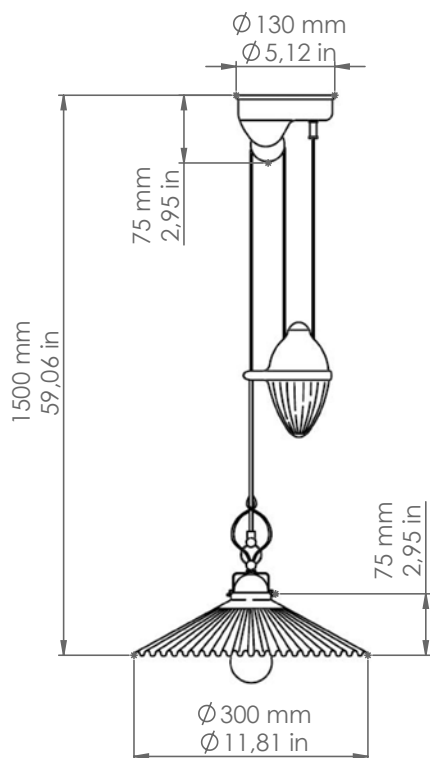

## 2105

DATI TECNICI: / TECHNICAL DATA:

SORGENTE LUMINOSA: / LIGHT SOURCE:

15W LED  
230V - 50Hz  
E27

LAMPADINA NON INCLUSA  
/ LIGHT BULB NOT INCLUDED

Sorgente luminosa sostituibile dall'utente finale  
/ Replaceable light source by an end-user

VOLUME [M<sup>3</sup>]: 0,06

PESO LORDO [Kg]: 5,45  
/ GROSS WEIGHT [Kg]:

MATERIALE: Ceramica  
/ MATERIAL: Ceramic

FINITURA: Ceramica bianca  
/ FINISH: White ceramic