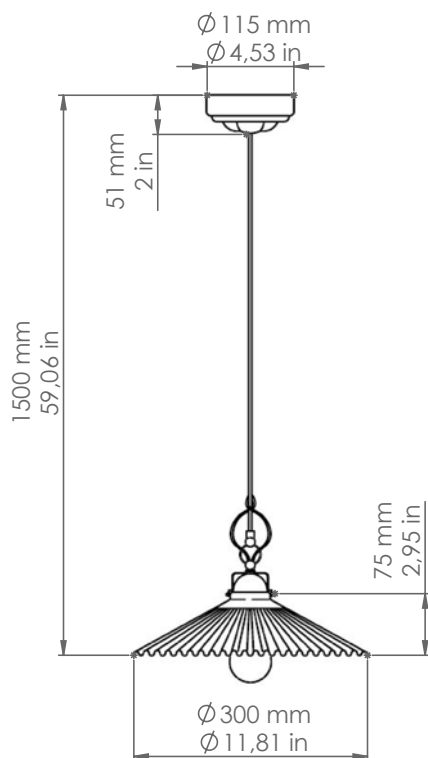

2100.CB

Duse

Art. 2115

Art. 2120.CB

Descrizione: / Description:

Sospensione in ceramica "cotto" con interno bianco, perfetta in un ingresso o appesa sopra ad un tavolo, dona all'ambiente una luce calda ed avvolgente. L'articolo può essere corredato con accessori di nostra produzione, da ordinare a parte, delle linee: "Castore", "Polluce", "Antares", "Sirio", "Rigel", "Bellatrix", "Meissa", "Schengen", "Acquario", "Mimosa", "Pleiadi".

2100.CB

DATI TECNICI: / TECHNICAL DATA:

SORGENTE LUMINOSA: / LIGHT SOURCE:

15W LED
230V - 50Hz
E27

LAMPADINA NON INCLUSA
/ LIGHT BULB NOT INCLUDED

Sorgente luminosa sostituibile dall'utente finale
/ Replaceable light source by an end-user

VOLUME [M³]: 0,04

PESO LORDO [Kg]: 2,9
/ GROSS WEIGHT [Kg]:

MATERIALE: Ceramica
/ MATERIAL: Ceramic

FINITURA: CB: Ceramica bianca e
/ FINISH: ceramic "cotto"

/ White ceramic and
"cotto" ceramic