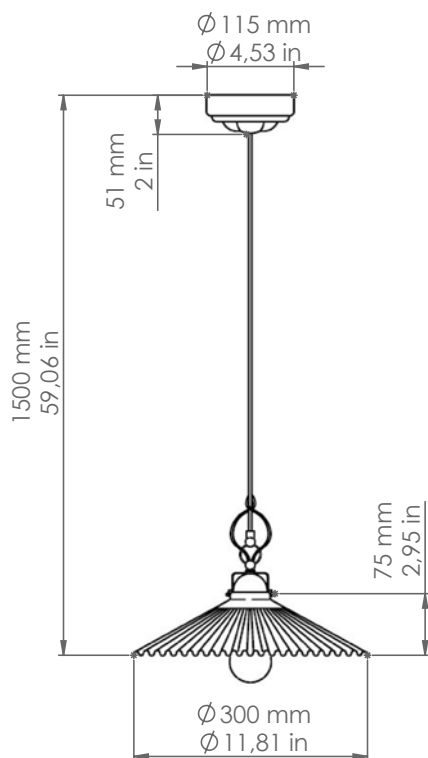

2100

DATI TECNICI: / TECHNICAL DATA:

SORGENTE LUMINOSA: / LIGHT SOURCE:

15W LED
230V - 50Hz
E27

LAMPADINA NON INCLUSA
/ LIGHT BULB NOT INCLUDED

Sorgente luminosa sostituibile dall'utente finale
/ Replaceable light source by an end-user

VOLUME [M³]: 0,04

PESO LORDO [Kg]: 2,9
/ GROSS WEIGHT [Kg]:

MATERIALE: Ceramica
/ MATERIAL: Ceramic

FINITURA: Ceramica bianca
/ FINISH: White ceramic