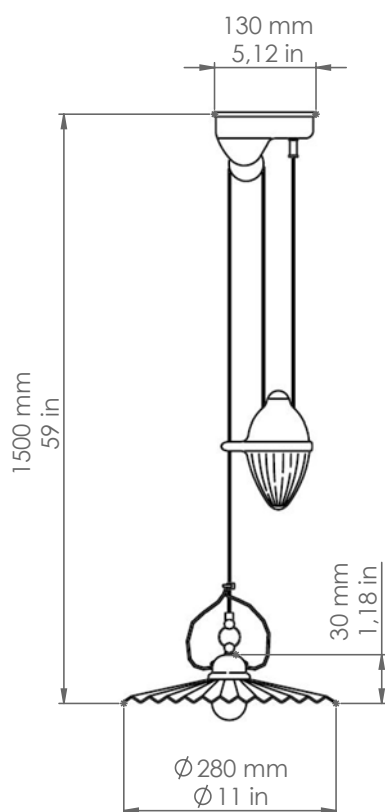

205

DATI TECNICI: / TECHNICAL DATA:

CE IP20

SORGENTE LUMINOSA: / LIGHT SOURCE:

15W LED
230V - 50Hz
E27

LAMPADINA NON INCLUSA
/ LIGHT BULB NOT INCLUDED

Sorgente luminosa sostituibile dall'utente finale
/ Replaceable light source by an end-user

VOLUME [M³]: 0,06

PESO LORDO [Kg]: 4,73
/ GROSS WEIGHT [Kg]:

MATERIALE: Ceramica
/ MATERIAL: Ceramic

FINITURA: Ceramica bianca
/ FINISH: White ceramic

Attenzione: se si desidera collegare esternamente l'articolo alla treccia di cotone, e' necessario specificare, al momento dell'ordine, la quantita' ed il posizionamento dei fori da predisporre nella carrucola per il passaggio della treccia.