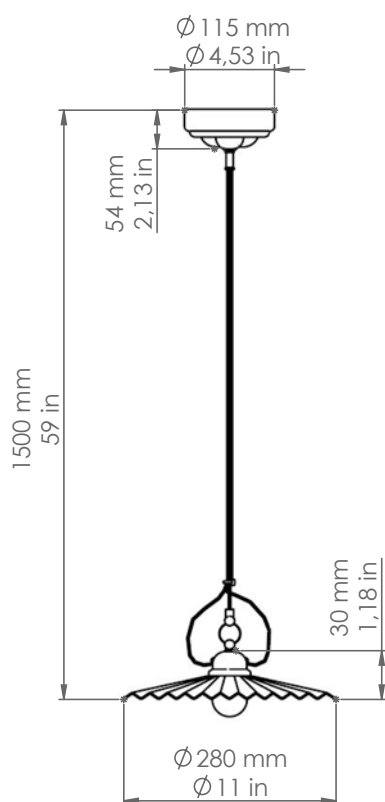

Piega

200

Art. 210

Descrizione: / Description:

Sospensione in ceramica bianca, perfetta in un ingresso o appesa sopra ad un tavolo, dona all'ambiente una luce calda ed avvolgente. L'articolo può essere corredato con accessori di nostra produzione, da ordinare a parte, delle linee: "Castore", "Polluce", "Antares", "Sirio", "Rigel", "Bellatrix", "Meissa", "Schengen", "Acquario", "Mimosa", "Pleiadi".

200

DATI TECNICI: / TECHNICAL DATA:

CE IP20

SORGENTE LUMINOSA: / LIGHT SOURCE:

15W LED
230V - 50Hz
E27

LAMPADINA NON INCLUSA
/ LIGHT BULB NOT INCLUDED

Sorgente luminosa sostituibile dall'utente finale
/ Replaceable light source by an end-user

VOLUME [M³]: 0,04

PESO LORDO [Kg]: 2,38
/ GROSS WEIGHT [Kg]:

MATERIALE: Ceramica
/ MATERIAL: Ceramic

FINITURA: Ceramica bianca
/ FINISH: White ceramic

Attenzione: se si desidera collegare esternamente l'articolo alla treccia di cotone, e' necessario specificare, al momento dell'ordine, la quantita' ed il posizionamento dei fori da predisporre nel rosone per il passaggio della treccia.