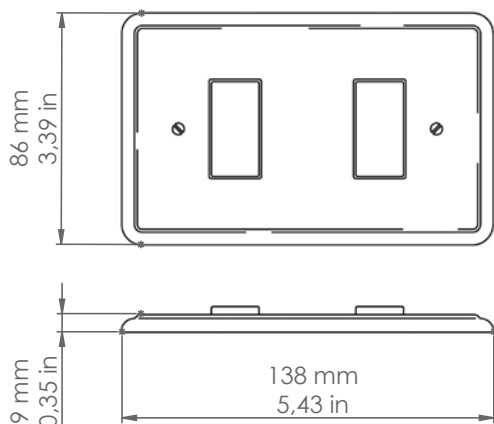

1PM2. ...

Pleiadi

Art. 1PM2.C

Descrizione: / Description:

Placca 2 posti per modulo B. Ticino MAGIC non compresi nell'articolo; disponibile nelle finiture ceramica bianca, ceramica "cotto" o filo colorato.

/ Two - opening plate for B. Ticino MAGIC modules not included in the article; it's available in white ceramic, "cotto" ceramic or coloured line finish.

1PM2. ...

DATI TECNICI: / TECHNICAL DATA:

VOLUME [M³]: 0,002

PESO LORDO [Kg]: 0,195
/ GROSS WEIGHT [Kg]:

MATERIALE: Ceramica
/ MATERIAL: Ceramic

FINITURE: 00: Ceramica bianca
/ FINISHES: / White ceramic

C: "Cotto"

FR: Filo rosso
/ Red line

FM: Filo marrone
/ Brown line