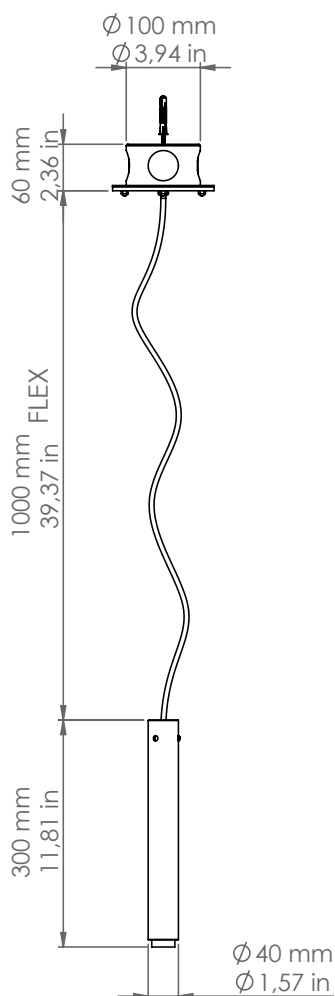

1MBT40/F/CM/...

Multibox

ART. 1MBT40/F/CM/BD22

Descrizione: / Description:

Sospensione tubolare Ø40 mm in rame martellato, per sistema MULTIBOX, comprensiva di rosone e con tubo flessibile di sostegno in rame martellato; da specificare quali uscite e rispettivo diametro si intende tenere aperte nel rosone per la connessione al sistema.

/ Ø40 mm single tubular pendant, in "martellato" copper, for MULTIBOX system, including rose and with flexible support tube in "martellato" brass; to specify which rose outputs and its diameter to leave opened for connection to the system..

1MBT40/F/CM/...

DATI TECNICI: / / TECHNICAL DATA:

CE  

SORGENTE LUMINOSA: / LIGHT SOURCE:

1 x 5W LED
3000°K
230V - 50Hz
475 lm
350 mA
CRI: >90
40000H

DRIVER INCLUSO

/ DRIVER INCLUDED

DIMMERAZIONE: No

/ GROSS WEIGHT [Kg]:

FINITURE:

/ FINISHES:

Rame "martellato"

"Martellato" copper

PER LA CONNESSIONE AL SISTEMA E' NECESSARIO SPECIFICARE IL CODICE DELLE USCITE DEL ROSONE, CHE SI DESIDERA SIANO APERTE (A,B,C,D) ED IL LORO DIAMETRO (16,22,28)