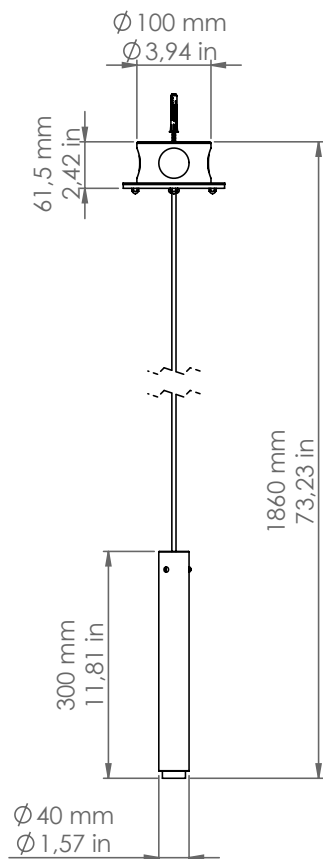

1MBT40/CM/...

DATI TECNICI: / / TECHNICAL DATA:

CE

SORGENTE LUMINOSA: / LIGHT SOURCE:

1 x 5W LED
3000°K
230V - 50Hz
475 lm
350 mA
CRI: >90
40000H

DRIVER INCLUSO

/ DRIVER INCLUDED

DIMMERAZIONE: No

/ DIMMING:

CLASSE ENERGETICA: F

/ ENERGETIC CLASS: F

Sorgente luminosa sostituibile da un professionista
/ Replaceable light source by a professional

MATERIALE: Rame
/ MATERIAL: Copper

VOLUME [M³]: 0,03

PESO lordo [Kg]: 2,32
/ GROSS WEIGHT [Kg]:

FINITURE: Rame "martellato"
/ FINISHES: "Martellato" copper

PER LA CONNESSIONE AL SISTEMA E' NECESSARIO SPECIFICARE IL CODICE DELLE USCITE DEL ROSONE, CHE SI DESIDERA SIANO APERTE (A,B,C,D) ED IL LORO DIAMETRO (16,22,28)

/ FOR CONNECTION TO THE SYSTEM SPECIFY THE CODES OF THE ROSE OPENED OUTPUTS (A, B, C, D) AND THEIR DIAMETER (16,22,28)