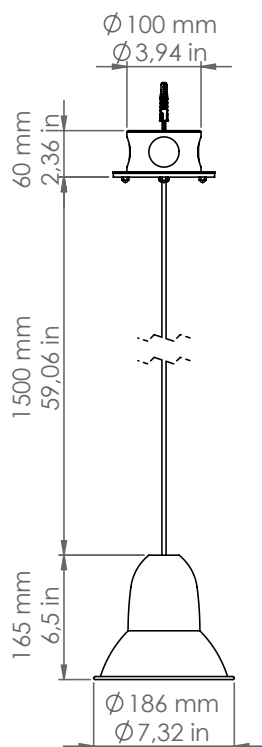

## Multibox

1MBSUN9G/CM/...

ART. 1MBSUN9G/CM/B28-D22

*Descrizione: / Description:*

*Sospensione piccola singola, in rame martellato, per sistema MULTIBOX, comprensiva di rosone e con cavo nero di sostegno, per lampada PAR38; da specificare quali uscite e rispettivo diametro si intende tenere aperte nel rosone per la connessione al sistema.*

## 1MBSUN9G/CM/...

DATI TECNICI: / / TECHNICAL DATA:

CE  IP20 

SORGENTE LUMINOSA: / LIGHT SOURCE:

15,5W LED PAR38

E27

230V - 50Hz

CLASSE ENERGETICA: A+

/ ENERGETIC CLASS: A+

Sorgente luminosa sostituibile dall'utente finale

/ Replaceable light source by an end-user

MATERIALE: Rame  
/ MATERIAL: Copper

VOLUME [M³]: 0,03

PESO lordo [Kg]: 2,65  
/ GROSS WEIGHT [Kg]:

/ FOR CONNECTION TO THE SYSTEM SPECIFY THE CODES OF THE ROSE OPENED OUTPUTS (A, B, C, D) AND THEIR DIAMETER (16,22,28)