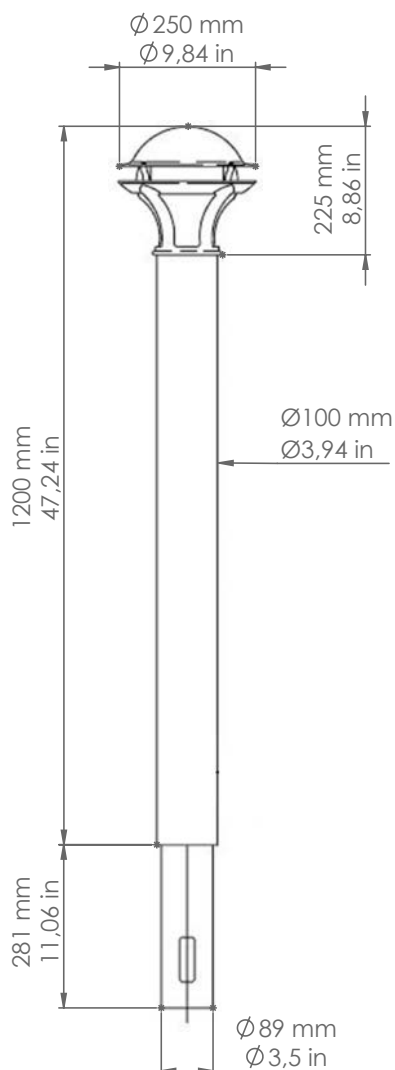

13.035/120/B

Loggia

Art. 13.035/120/A

Descrizione: / Description:

Apparecchio da giardino con interrato, altezza 1200mm, adatto ad essere posizionato direttamente su prato o giardino. I materiali sono: fusione di ottone ed ottone successivamente anticati, vetro soffiato colore bianco-latte lucido. E' un insieme d'effetto che diventa inconfondibile elemento d'arredo per giardini, vialetti, e marciapiedi.

/ Bollard for garden with buried base, 1200mm high, it's suitable for placing directly on the lawn or garden. Material used are cast brass and brass, subsequently aged and white-milk shiny glass shielded with an aged brass grid. It naturally integrates with gardens, paths and pavements lighting.

13.035/120/B

DATI TECNICI: / TECHNICAL DATA:

CE IP44

SORGENTE LUMINOSA: / LIGHT SOURCE:

15W LED
230V - 50Hz
E27

LAMPADINA NON INCLUSA
/ LIGHT BULB NOT INCLUDED

Sorgente luminosa sostituibile dall'utente finale
/ Replaceable light source by an end-user

VOLUME [M³]: 0,19

PESO LORDO [Kg]: 15,020
/ GROSS WEIGHT [Kg]:

MATERIALI:
/ MATERIALS: Fusione di ottone, ottone
e vetro soffiato
/ Cast brass, brass and
blown glass

FINITURE:
/ FINISHES: Ottone anticato, e
vetro bianco-latte lucido
/ Aged brass and
white-milk shiny glass