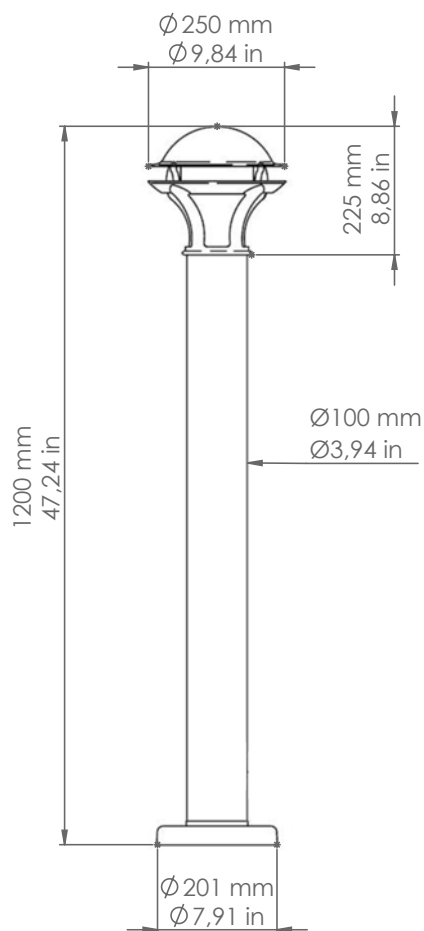

## Loggia

Art. 13.035/120/A

*Descrizione: / Description:*

*Apparecchio da giardino senza interrato, altezza 1200mm, adatto a piani con pavimentazione o muretti. I materiali sono: fusione di ottone ed ottone successivamente anticati, vetro soffiato colore bianco-latte lucido. E' un insieme d'effetto che diventa inconfondibile elemento d'arredo per giardini, vialetti, e marciapiedi.*

*/ Bollard for garden without buried base, 1200mm high, suitable for paved or low walls. Material used are cast brass and brass, subsequently aged and white-milk shiny glass shielded with an aged brass grid. It naturally integrates with gardens, paths and pavements lighting.*

## 13.035/120/A

DATI TECNICI: / TECHNICAL DATA:

CE IP44

SORGENTE LUMINOSA: / LIGHT SOURCE:

15W LED  
230V - 50Hz  
E27

LAMPADINA NON INCLUSA  
/ LIGHT BULB NOT INCLUDED

Sorgente luminosa sostituibile dall'utente finale  
/ Replaceable light source by an end-user

VOLUME [M³]: 0,19

PESO LORDO [Kg]: 15,360  
/ GROSS WEIGHT [Kg]:

MATERIALI:  
/ MATERIALS: Fusione di ottone, ottone  
e vetro soffiato  
/ Cast brass, brass and  
blown glass

FINITURE:  
/ FINISHES: Ottone anticato, e  
vetro bianco-latte lucido  
/ Aged brass and  
white-milk shiny glass