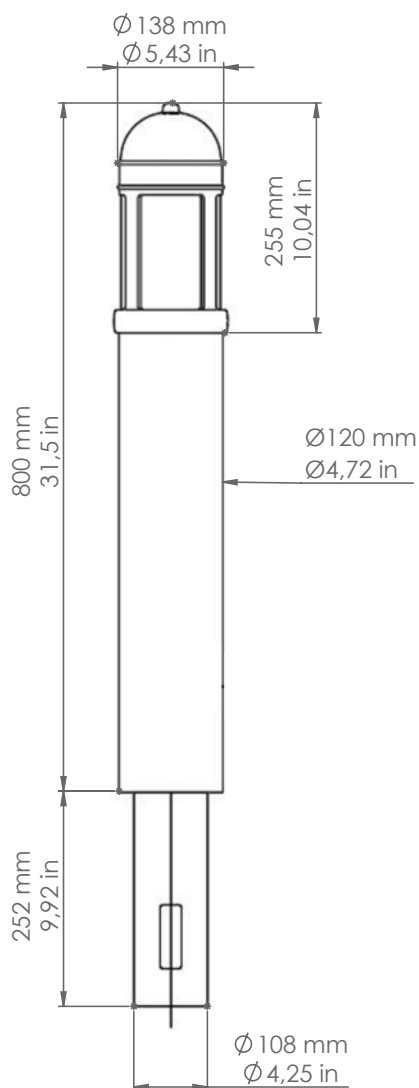

12.035/80/B

Postièrla

Art. 12.035/80/A

Descrizione: / Description:

Apparecchio da giardino con interrato, altezza 800 mm, adatto ad essere posizionato direttamente su prato o giardino. I materiali sono: fusione di ottone ed ottone successivamente anticati, vetro soffiato colore bianco-latte lucido. E' un insieme d'effetto che diventa inconfondibile elemento d'arredo per giardini, vialetti, e marciapiedi.

/ Bollard for garden with buried base, 800 mm high, it's suitable for placing directly on the lawn or garden. Material used are cast brass and brass, subsequently aged and white-milk shiny glass shielded with an aged brass grid. It naturally integrates with gardens, paths and pavements lighting.

12.035/80/B

DATI TECNICI: / TECHNICAL DATA:

CE IP44

SORGENTE LUMINOSA: / LIGHT SOURCE:

15W LED
230V - 50Hz
E27

LAMPADINA NON INCLUSA
/ LIGHT BULB NOT INCLUDED

Sorgente luminosa sostituibile dall'utente finale
/ Replaceable light source by an end-user

VOLUME [M³]: 0,19

PESO LORDO [Kg]: 15,860
/ GROSS WEIGHT [Kg]:

MATERIALI:
/ MATERIALS: Fusione di ottone, ottone
e vetro soffiato
/ Cast brass, brass and
blown glass

FINITURE:
/ FINISHES: Ottone anticato e
vetro bianco-latte lucido
/ Aged brass and
white-milk shiny glass