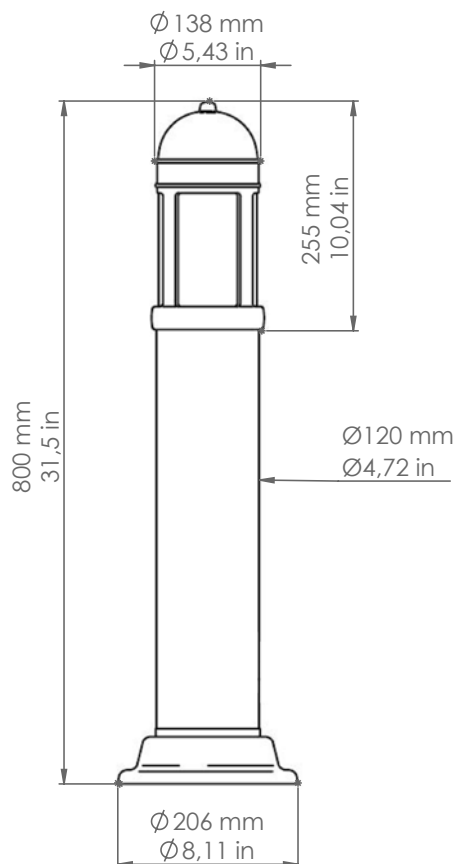

12.035/80/A

Postièrla

Art. 12.035/80/A

Descrizione: / Description:

Apparecchio da giardino senza interrato, altezza 800mm, adatto a piani con pavimentazione o muretti. I materiali sono: fusione di ottone ed ottone successivamente anticati, vetro soffiato colore bianco-latte lucido. E' un insieme d'effetto che diventa inconfondibile elemento d'arredo per giardini, vialetti, e marciapiedi.

/ Bollard for garden without buried base, 800mm high, suitable for paved or low walls. Material used are cast brass and brass, subsequently aged and white-milk shiny glass shielded with an aged brass grid. It naturally integrates with gardens, paths and pavements lighting.

12.035/80/A

DATI TECNICI: / TECHNICAL DATA:

CE  

SORGENTE LUMINOSA: / LIGHT SOURCE:

15W LED
230V - 50Hz
E27

LAMPADINA NON INCLUSA
/ LIGHT BULB NOT INCLUDED

Sorgente luminosa sostituibile dall'utente finale
/ Replaceable light source by an end-user

VOLUME [M³]: 0,19

PESO LORDO [Kg]: 15,760
/ GROSS WEIGHT [Kg]:

MATERIALI:
/ MATERIALS: Fusione di ottone, ottone e vetro soffiato
/ Cast brass, brass and blown glass

FINITURE:
/ FINISHES: Ottone anticato e vetro bianco-latte lucido
/ Aged brass and white-milk shiny glass