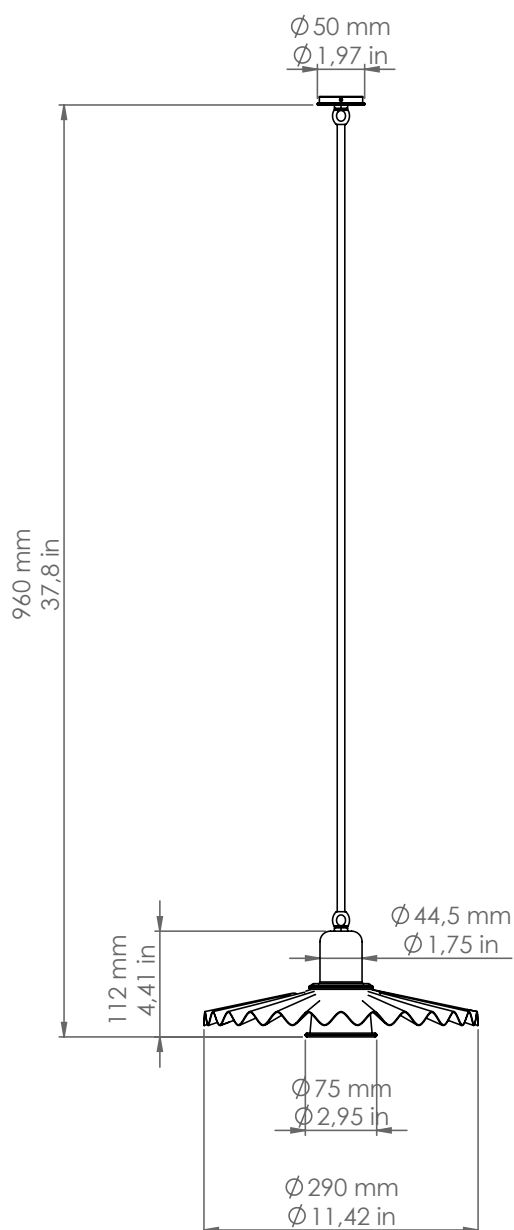

## Civetta

*Descrizione: / Description:*

*Sospensione per sistema SPR, per PAR20, con piatto Ø290 mm.*

*/ SPR system pendant for PAR20 bulb with Ø290mm shade.*

## 11.516/P29/PAR20/SC

DATI TECNICI: / / TECHNICAL DATA:

CE  IP20 

SORGENTE LUMINOSA: / LIGHT SOURCE:

6W LED

E27

230V - 50Hz

Lampadina non inclusa.

/ Bulb not included.

Sorgente luminosa sostituibile dall'utente finale  
/ Replaceable light source by an end-user

MATERIALE:  
/ MATERIAL:

Ottone e rame  
Brass and copper

VOLUME [M<sup>3</sup>]:

0,09

PESO LORDO [Kg]:

2,9

/ GROSS WEIGHT [Kg]:

FINITURE:

/ FINISHES:

Ottone e rame anticati  
Aged Brass and copper