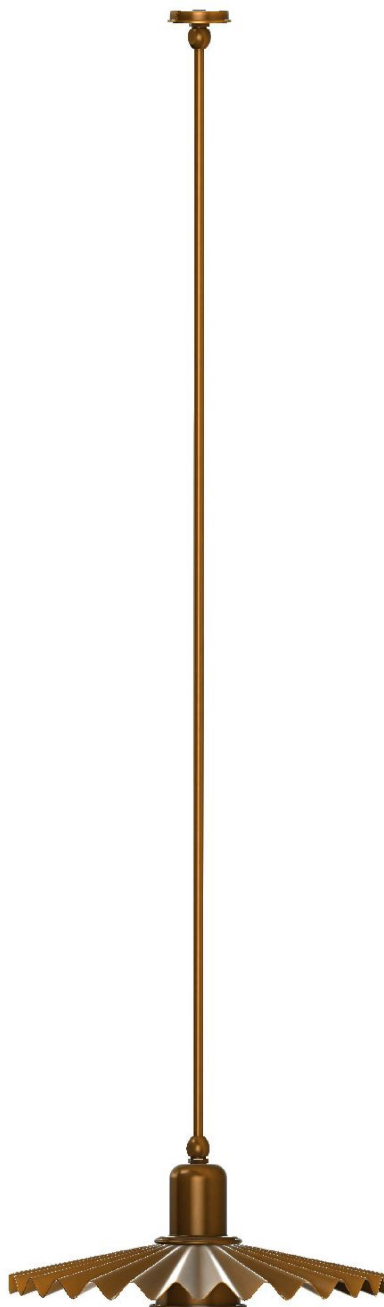

11.516/P29/PAR20/SC

## Civetta

*Descrizione: / Description:*

*Sospensione per sistema SPR, per PAR20, con piatto Ø290 mm.*

*/ SPR system pendant for PAR20 bulb with Ø290mm shade.*

/ Bulb not included.

Sorgente luminosa sostituibile dall'utente finale  
/ Replaceable light source by an end-user

MATERIALE:  
/ MATERIAL:

Ottone e rame  
Brass and copper

VOLUME [M<sup>3</sup>]:

0,09

PESO LORDO [Kg]:

2,9

/ GROSS WEIGHT [Kg]:

FINITURE:

/ FINISHES:

Ottone e rame anticati  
Aged Brass and copper