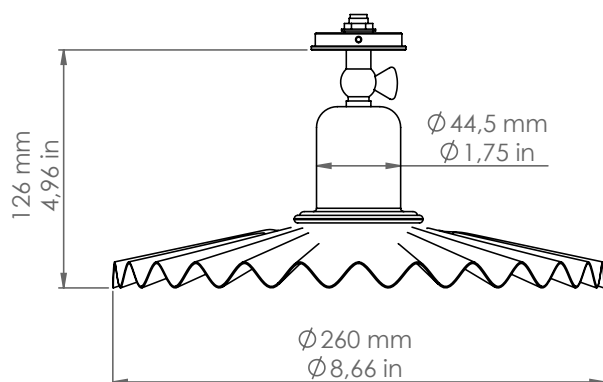

Civetta

11.416/P26/SC

Descrizione: / Description:

Faretto con snodo per sistema SPR, con piatto Ø260 mm.

/ SPR system with knuckle spot with Ø260mm shade.

11.416/P26/SC

DATI TECNICI: / / TECHNICAL DATA:

CE  IP20 

SORGENTE LUMINOSA: / LIGHT SOURCE:

15W LED
E27
230V - 50Hz

Lampadina non inclusa.
/ Bulb not included.

Sorgente luminosa sostituibile dall'utente finale
/ Replaceable light source by an end-user

MATERIALE: Ottone e rame
/ MATERIAL: Brass and copper

VOLUME [M³]: 0,02

PESO LORDO [Kg]: 1,36
/ GROSS WEIGHT [Kg]:

FINITURE: Ottone e rame anticati
/ FINISHES: Aged Brass and copper