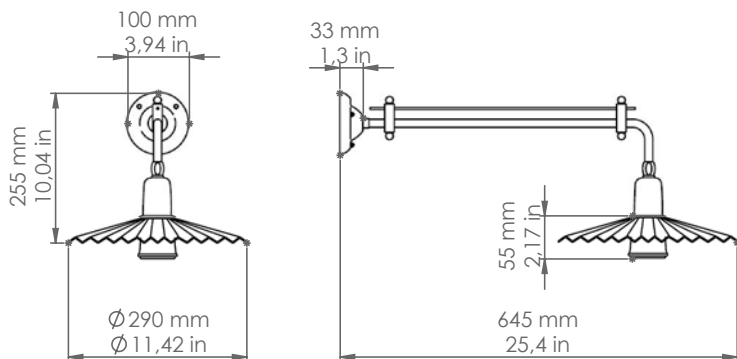

## Civetta

Art. 11.208/P26/PAR20

*Descrizione: / Description:*

*Applique in ottone anticato con riflettore grande e con portalampada PAR20.  
/ Wall lamp made of aged brass with big shade and with PAR20 lampholder.*

## 11.208/P29/PAR20

DATI TECNICI: / / TECHNICAL DATA:

CE  IP20 

SORGENTE LUMINOSA: / LIGHT SOURCE:

6W LED

E27

230V - 50Hz

Lampadina non inclusa.

/ Bulb not included.

Sorgente luminosa sostituibile dall'utente finale  
/ Replaceable light source by an end-user

MATERIALE: Ottone  
/ MATERIAL: Brass

VOLUME [M³]: 0,06

PESO LORDO [Kg]: 2,73  
/ GROSS WEIGHT [Kg]: