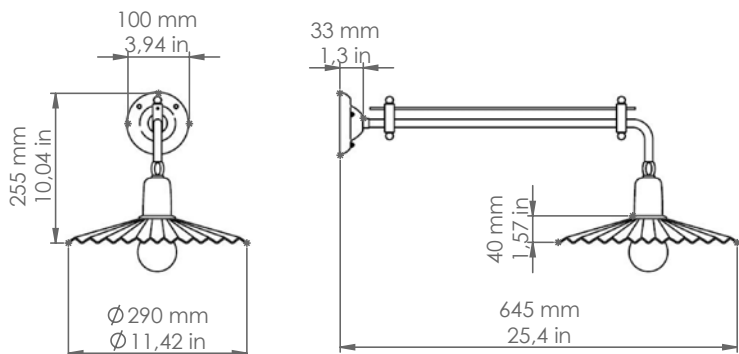

## Civetta

Art. 11.208/P26/PAR20

*Descrizione: / Description:*

*Applique in ottone anticato con riflettore grande.*

*/ Wall lamp made of aged brass with big shade.*

## 11.208/P29

DATI TECNICI: / / TECHNICAL DATA:

CE  IP20 

SORGENTE LUMINOSA: / LIGHT SOURCE:

15W LED

E27

230V - 50Hz

Lampadina non inclusa.

/ Bulb not included.

Sorgente luminosa sostituibile dall'utente finale  
/ Replaceable light source by an end-user

MATERIALE: Ottone  
/ MATERIAL: Brass

VOLUME [M³]: 0,06

PESO LORDO [Kg]: 2,67  
/ GROSS WEIGHT [Kg]: