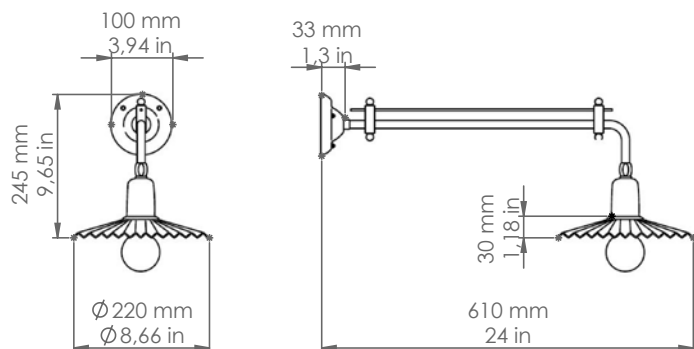

11.208/P22

Civetta

Art. 11.208/P26/PAR20

Descrizione: / Description:

Applique in ottone anticato con riflettore piccolo.

/ Wall lamp made of aged brass with small shade.

11.208/P22

DATI TECNICI: / / TECHNICAL DATA:

CE  IP20 

SORGENTE LUMINOSA: / LIGHT SOURCE:

15W LED

E27

230V - 50Hz

Lampadina non inclusa.

/ Bulb not included.

Sorgente luminosa sostituibile dall'utente finale
/ Replaceable light source by an end-user

MATERIALE: Ottone
/ MATERIAL: Brass

VOLUME [M³]: 0,06

PESO LORDO [Kg]: 2,47
/ GROSS WEIGHT [Kg]:

FINITURA: Ottone anticato
/ FINISH: Aged Brass