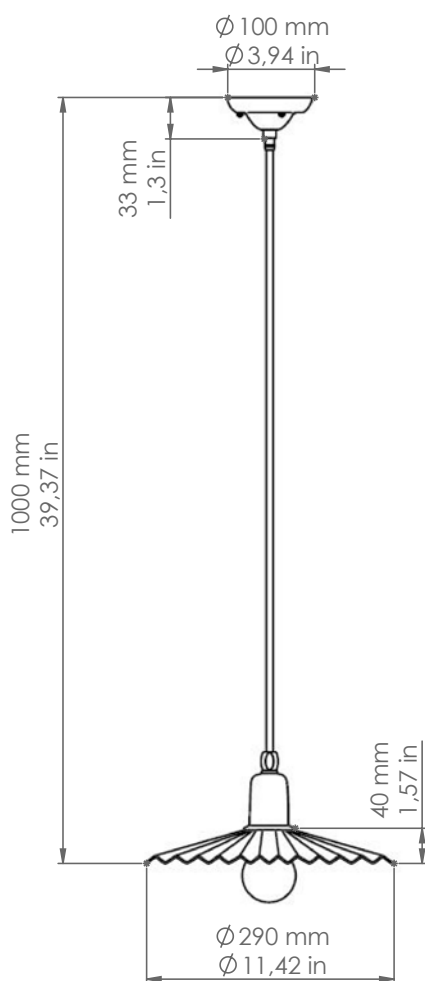

## Civetta

Art. 11.108/P26

*Descrizione: / Description:*

*Sospensione in ottone anticato con riflettore grande.*

*/ Pendant made of aged brass with big shade.*

## 11.108/P29

DATI TECNICI: / / TECHNICAL DATA:

CE  IP20 

SORGENTE LUMINOSA: / LIGHT SOURCE:

15W LED

E27

230V - 50Hz

Lampadina non inclusa.

/ Bulb not included.

Sorgente luminosa sostituibile dall'utente finale  
/ Replaceable light source by an end-user

MATERIALE:  
/ MATERIAL:

Ottone  
Brass

VOLUME [M<sup>3</sup>]:

0,09

PESO LORDO [Kg]:

2,65