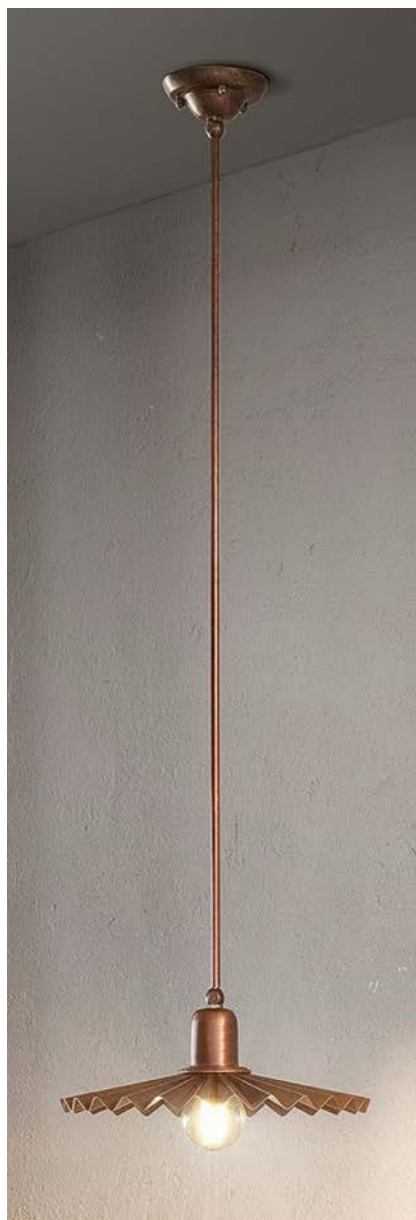

## Civetta

Art. 11.108/P26

*Descrizione: / Description:*

*Sospensione in ottone anticato con riflettore grande.*

*/ Pendant made of aged brass with big shade.*

/ Bulb not included.

Sorgente luminosa sostituibile dall'utente finale  
/ Replaceable light source by an end-user

MATERIALE:  
/ MATERIAL:

Ottone  
Brass

VOLUME [M<sup>3</sup>]:

0,09

PESO LORDO [Kg]:

2,65

/ GROSS WEIGHT [Kg]:

FINITURA:

/ FINISH:

Ottone anticato

Aged Brass