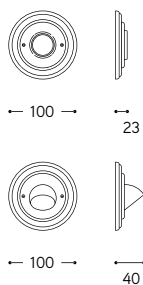

LINEA
Tango
T2

Linea di faretti da incasso in ceramica comprensiva di scatola da incasso ad illuminazione indiretta (T2), posizionati su cornice tonda ad 1 uscita, da ordinare a parte. **Alimentatore incluso.**

Line of recessed ceramic spotlights including the back box indirect lighting. The lights can be fitted with round frame suitable for 1 light, to be ordered separately. **Transformer included.**

n° 1 Art. T2.BO
n° 1 Art. R1.NO

ARTICOLO ITEM	DESCRIZIONE DESCRIPTION	DIMMERAZIONE DIMMING	ALIMENTAZIONE E MODULO LED POWER AND LED MODULE	COLORE LED LED COLOUR	POTENZA POWER	PESO GR. WEIGHT GR.	VOL. IN M ³ VOL. IN M ³	PEZZI IMBALLO OUTER BOX	FASCIA PREZZO PRICE RANGE
Corpo luce / Spotlight									
T2. ...	Corpo luce ad illuminazione indiretta Spotlight for indirect lighting	NO	lumen: 94 350mA CRI: > 90 durata: 50.000H	3000K Bianco caldo Warm white	1,2W *			1	B29
Cornici (da ordinare a parte) / Ceramic frames (to be ordered separately)									
R1. ...	Cornice rotonda singola Single light round frame					570	0,01	1	B12