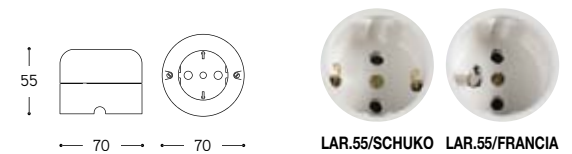

LINEA  
Schengen

La linea presenta un modello di presa tipo Schuko ed un modello di presa francese 2 poli, entrambe complete di frutto interno, che possono essere ordinate nelle varianti in ceramica bianca o cotto. Si abbinano facilmente alle altre linee di nostra produzione e possono essere corredate con particolari di nostra produzione della serie "Pleiadi", da ordinare a parte.

Ceramic surface mounted Schuko socket and ceramic surface mounted French shuttered 2 poles socket, both presented in white and cotto ceramic versions. Both articles can be combined with the "Pleiadi" accessories, to be ordered separately.

Presca Schuko  
Schuko socket

Presca Francese  
French socket

ARTICOLO ITEM	V	A	PESO GR. WEIGHT GR	VOL. IN M <sup>3</sup> VOL. IN M <sup>3</sup>	PEZZI IMBALLO OUTER BOX	FASCIA PREZZO PRICE RANGE
LAR.55.00/SCHUKO Bianco / White	250	16	268	0,001	1	<b>B30</b>
LAR.55.C/SCHUKO Cotto / Cotto						
LAR.55.00/FRANCIA Bianco / White	250	16	268	0,001	1	<b>B30</b>
LAR.55.C/FRANCIA Cotto / Cotto						