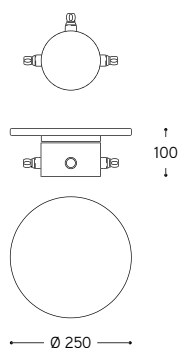

PDD122/DB/3/P4