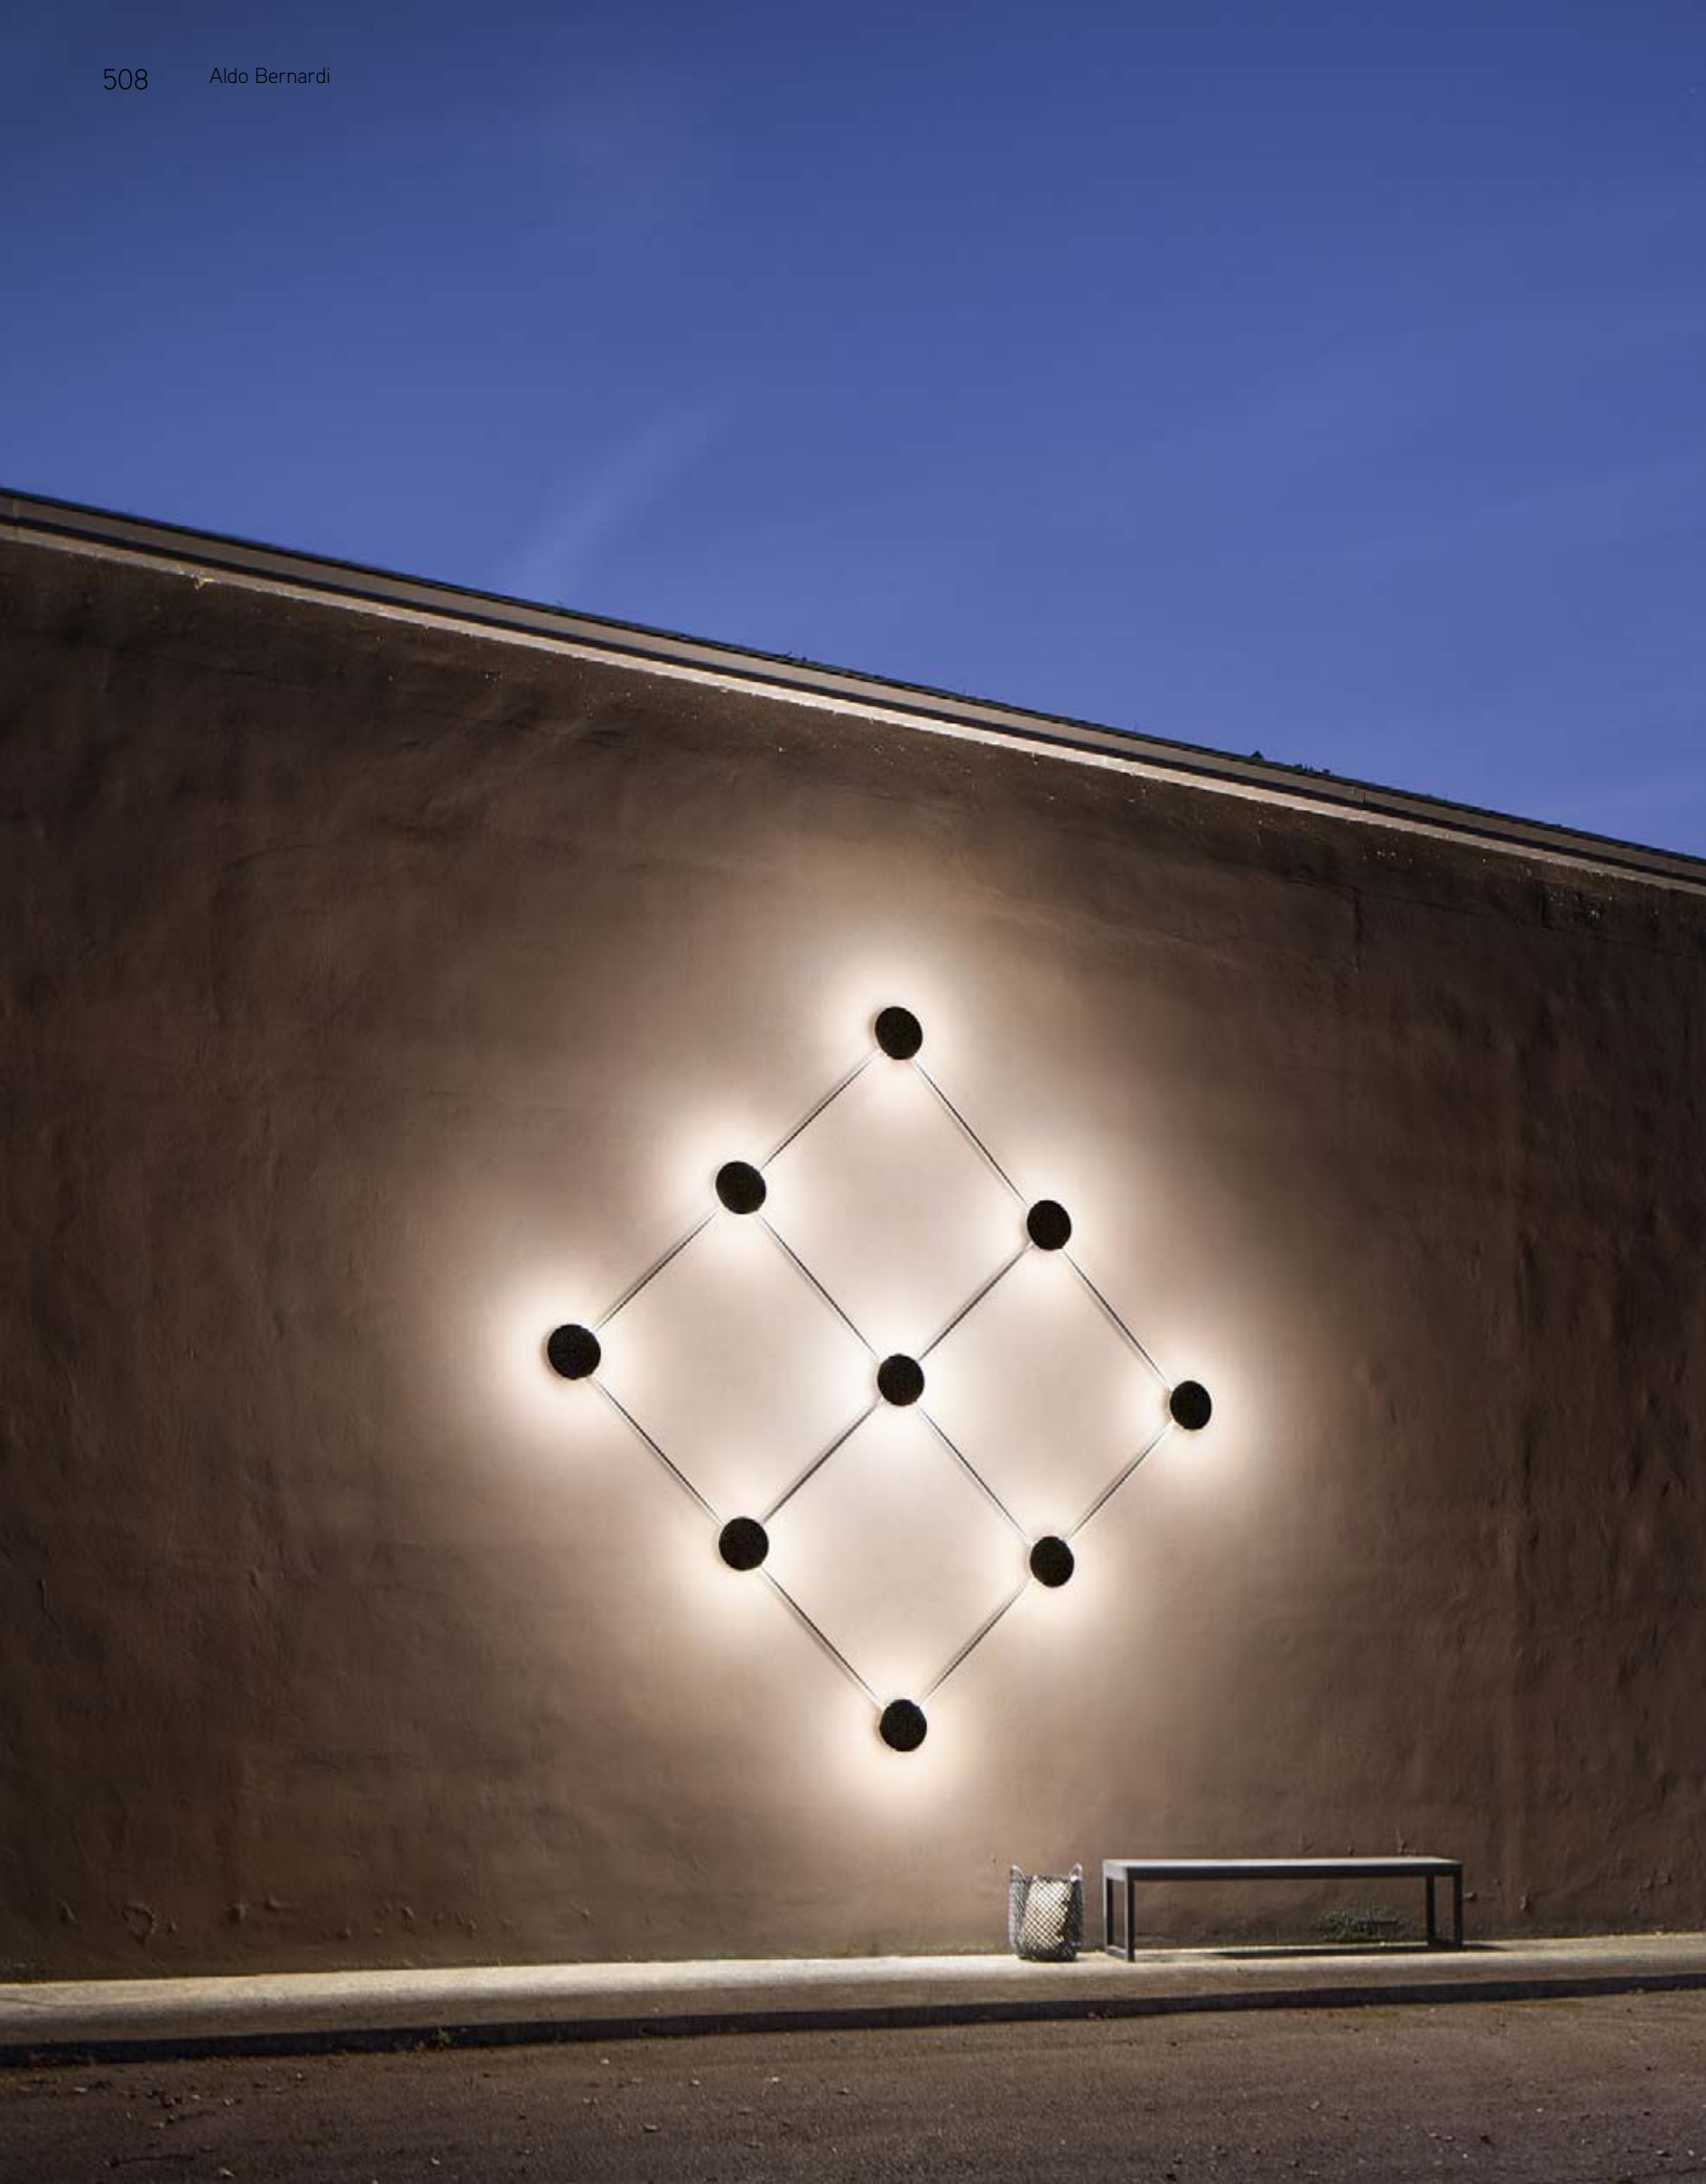

## Pasdedeux system

Questo interessante sistema è una integrazione della serie omonima presente a pagina 496 del catalogo. E' un sistema per l'esterno dove le applique PASDEDEUX vengono utilizzate in versione "sistema". Vengono utilizzate canaline lineari sia da 8 mm. Ø (per lo spot più piccolo) sia da 16 mm. Ø (per lo spot più grande). E' una soluzione che integra le proposte Aldo Bernardi nel campo degli impianti "a vista". PASDEDEUX è realizzato con finitura dark bronze. Elegante sistema di luci che valorizza tutte le aree esterne sia private che pubbliche.

Insieme composto da:  
Set made of:

- 1) Art. PDD122/DB/4/P4
- 4) Art. PDD122/DB/3/P4
- 4) Art. PDD122/DB/90/P4
- 6) Art. LIN2/DB

A dark, minimalist building with a textured facade is shown at night. The building is mostly black, with a small, light-colored rectangular opening near the bottom. In the background, several bare trees are silhouetted against a deep blue night sky. A few small lights are visible in the distance, and a dark signpost stands in the foreground on the right.