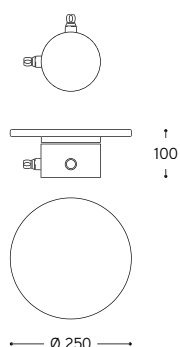

PDD122/DB/90/P4