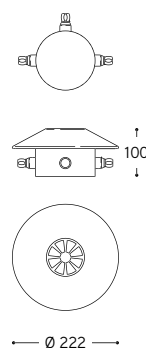

PDD122/DB/3/P6