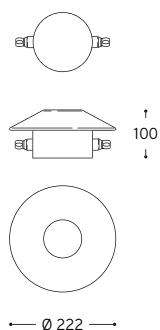

PDD122/DB/180/P5