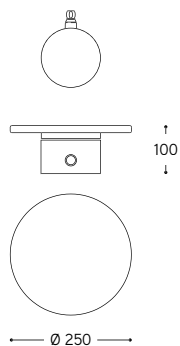

PDD122/DB/1/P4