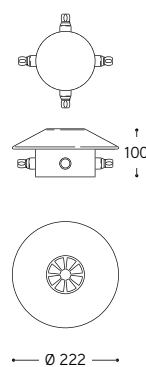

PDD122/DB/4/P6

E' necessario ricevere il disegno grafico quotato oltre che dettagliato per quanto riguarda la scelta degli articoli. E' inoltre necessario sapere quale scatola del sistema deve essere predisposta per l'entrata del cavo di rete che verra' da noi codificato con il suffisso "ec".

It is necessary to receive the listed graphic drawing and detailed as regards the choice of items. It is also necessary to know which box inside the must be prepared for the entry of the power cable that will be coded by us with the "ec" suffix.