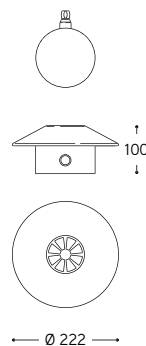

PDD122/DB/1/P6