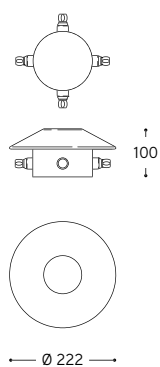

PDD122/DB/4/P5