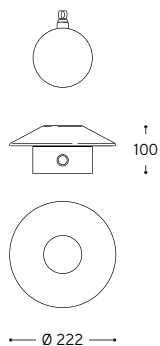

PDD122/DB/1/P5