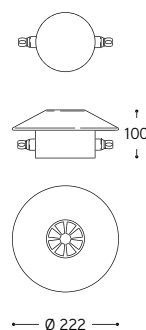

PDD122/DB/180/P6