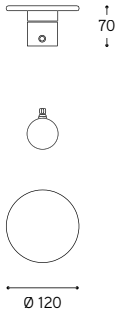

PDD50/DB/1/P1