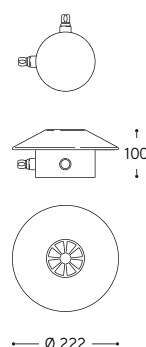

PDD122/DB/90/P6