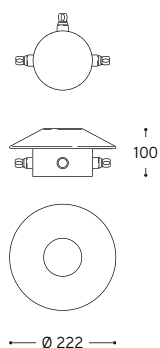

PDD122/DB/3/5