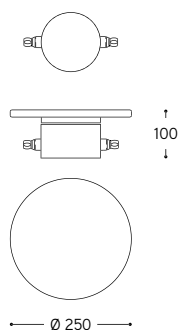

PDD122/DB/180/P4