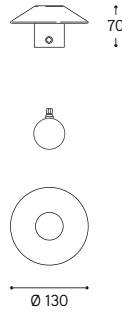

PDD50/DB/1/P2