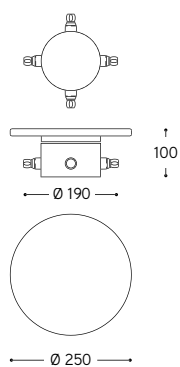

PDD122/DB/4/P4