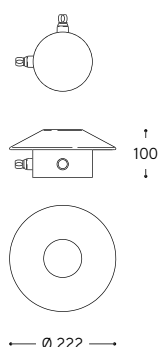

PDD122/DB/90/P5