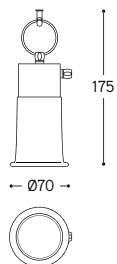

Cavo in cotone / Cotton cable

ARTICOLO ITEM	DESCRIZIONE DESCRIPTION	SEZ. IN MM SECT. IN MM	PESO GR. WEIGHT GR.	VOL. IN M³ VOL. IN M³	PEZZI IMBALLO OUTER BOX	FASCIA PREZZO PRICE RANGE
C.A/CONF	Cavo azzurro / Blue cable	2x0,75	3020	0,02	1 matassa da 50 mt / 50 mt roll	B66
C.G/CONF	Cavo giallo / Yellow cable	2x0,75	3020	0,02	1 matassa da 50 mt / 50 mt roll	B66
C.N/CONF	Cavo nero / Black cable	2x0,75	3020	0,02	1 matassa da 50 mt / 50 mt roll	B66
C.B/CONF	Cavo bianco / White cable	2x0,75	3020	0,02	1 matassa da 50 mt / 50 mt roll	B66
C.R/CONF	Cavo rosso / Red cable	2x0,75	3020	0,02	1 matassa da 50 mt / 50 mt roll	B66
C.A/MT	Cavo azzurro / Blue cable	2x0,75	110	0,001	1 mt	B4
C.G/MT	Cavo giallo / Yellow cable	2x0,75	110	0,001	1 mt	B4
C.N/MT	Cavo nero / Black cable	2x0,75	110	0,001	1 mt	B4
C.B/MT	Cavo bianco / White cable	2x0,75	110	0,001	1 mt	B4
C.R/MT	Cavo rosso / Red cable	2x0,75	110	0,001	1 mt	B4