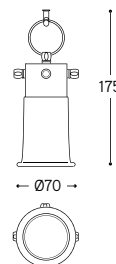

The pendant consists of a base with hook in aged brass and a lamp holder ceramic module available in glossy white or colored line finishing.

The cable, to be ordered separately, is available in several colors, to specify when ordering. The eventual ceiling rose, to be ordered separately, can find at pag. 489.

- 1) Art. SIB1/BL/FR
- 3) Art. SIB180/BL/FR
- 5 MT) Art. C.R/MT
- 1) Art. LAR.02.FR

Art. SIB1/...

Art. SIB90/...

Art. SIB180/...

Art. SIB3/...

Art. SIB4/...

## Cavo in cotone / Cotton cable

**C.A**  
Cavo azzurro / Blue cable

**C.G**  
Cavo giallo / Yellow cable

**C.N**  
Cavo nero / Black cable

**C.B**  
Cavo bianco / White cable

**C.R**  
Cavo rosso / Red cable

ARTICOLO ITEM	DESCRIZIONE DESCRIPTION	SEZ. IN MM SECT. IN MM	PESO GR. WEIGHT GR.	VOL. IN M <sup>3</sup> VOL. IN M <sup>3</sup>	PEZZI IMBALLO OUTER BOX	FASCIA PREZZO PRICE RANGE
<b>C.A/CONF</b>	Cavo azzurro / Blue cable	2x0,75	3020	0,02	1 matassa da 50 mt / 50 mt roll	<b>B66</b>
<b>C.G/CONF</b>	Cavo giallo / Yellow cable	2x0,75	3020	0,02	1 matassa da 50 mt / 50 mt roll	<b>B66</b>
<b>C.N/CONF</b>	Cavo nero / Black cable	2x0,75	3020	0,02	1 matassa da 50 mt / 50 mt roll	<b>B66</b>
<b>C.B/CONF</b>	Cavo bianco / White cable	2x0,75	3020	0,02	1 matassa da 50 mt / 50 mt roll	<b>B66</b>
<b>C.R/CONF</b>	Cavo rosso / Red cable	2x0,75	3020	0,02	1 matassa da 50 mt / 50 mt roll	<b>B66</b>
<b>C.A/MT</b>	Cavo azzurro / Blue cable	2x0,75	110	0,001	1 mt	<b>B4</b>
<b>C.G/MT</b>	Cavo giallo / Yellow cable	2x0,75	110	0,001	1 mt	<b>B4</b>
<b>C.N/MT</b>	Cavo nero / Black cable	2x0,75	110	0,001	1 mt	<b>B4</b>
<b>C.B/MT</b>	Cavo bianco / White cable	2x0,75	110	0,001	1 mt	<b>B4</b>
<b>C.R/MT</b>	Cavo rosso / Red cable	2x0,75	110	0,001	1 mt	<b>B4</b>