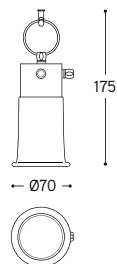

The pendant consists of a base with hook in aged brass and a lamp holder ceramic module available in glossy white or colored line finishing.

The cable, to be ordered separately, is available in several colors, to specify when ordering. The eventual ceiling rose, to be ordered separately, can find at pag. 489.

- 1) Art. SIB1/BL/FR
- 3) Art. SIB180/BL/FR
- 5 MT) Art. C.R/MT
- 1) Art. LAR.02.FR

Art. SIB1/...

Art. SIB90/...

Art. SIB180/...

Art. SIB3/...

Art. SIB4/...

ARTICOLO ITEM	DESCRIZIONE DESCRIPTION	SEZ. IN MM SECT. IN MM	PESO GR. WEIGHT GR.	VOL. IN M <sup>3</sup> VOL. IN M <sup>3</sup>	PEZZI IMBALLO OUTER BOX	FASCIA PREZZO PRICE RANGE
<b>C.A/CONF</b>	Cavo azzurro / Blue cable	2x0,75	3020	0,02	1 matassa da 50 mt / 50 mt roll	<b>B66</b>
<b>C.G/CONF</b>	Cavo giallo / Yellow cable	2x0,75	3020	0,02	1 matassa da 50 mt / 50 mt roll	<b>B66</b>
<b>C.N/CONF</b>	Cavo nero / Black cable	2x0,75	3020	0,02	1 matassa da 50 mt / 50 mt roll	<b>B66</b>
<b>C.B/CONF</b>	Cavo bianco / White cable	2x0,75	3020	0,02	1 matassa da 50 mt / 50 mt roll	<b>B66</b>
<b>C.R/CONF</b>	Cavo rosso / Red cable	2x0,75	3020	0,02	1 matassa da 50 mt / 50 mt roll	<b>B66</b>
<b>C.A/MT</b>	Cavo azzurro / Blue cable	2x0,75	110	0,001	1 mt	<b>B4</b>
<b>C.G/MT</b>	Cavo giallo / Yellow cable	2x0,75	110	0,001	1 mt	<b>B4</b>
<b>C.N/MT</b>	Cavo nero / Black cable	2x0,75	110	0,001	1 mt	<b>B4</b>
<b>C.B/MT</b>	Cavo bianco / White cable	2x0,75	110	0,001	1 mt	<b>B4</b>
<b>C.R/MT</b>	Cavo rosso / Red cable	2x0,75	110	0,001	1 mt	<b>B4</b>