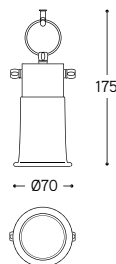

The pendant consists of a base with hook in aged brass and a lamp holder ceramic module available in glossy white or colored line finishing.

The cable, to be ordered separately, is available in several colors, to specify when ordering. The eventual ceiling rose, to be ordered separately, can find at pag. 489.

- 1) Art. SIB1/BL/FR
- 3) Art. SIB180/BL/FR
- 5 MT) Art. C.R/MT
- 1) Art. LAR.02.FR

Art. SIB1/...

Art. SIB90/...

Art. SIB180/...

Art. SIB3/...

Art. SIB4/...

## Cavo in cotone / Cotton cable

**C.A**  
Cavo azzurro / Blue cable

**C.G**  
Cavo giallo / Yellow cable

**C.N**  
Cavo nero / Black cable

**C.B**  
Cavo bianco / White cable

**C.R**  
Cavo rosso / Red cable

ARTICOLO ITEM	DESCRIZIONE DESCRIPTION	SEZ. IN MM SECT. IN MM	PESO GR. WEIGHT GR.	VOL. IN M <sup>3</sup> VOL. IN M <sup>3</sup>	PEZZI IMBALLO OUTER BOX	FASCIA PREZZO PRICE RANGE
<b>C.A/CONF</b>	Cavo azzurro / Blue cable	2x0,75	3020	0,02	1 matassa da 50 mt / 50 mt roll	<b>B66</b>
<b>C.G/CONF</b>	Cavo giallo / Yellow cable	2x0,75	3020	0,02	1 matassa da 50 mt / 50 mt roll	<b>B66</b>
<b>C.N/CONF</b>	Cavo nero / Black cable	2x0,75	3020	0,02	1 matassa da 50 mt / 50 mt roll	<b>B66</b>
<b>C.B/CONF</b>	Cavo bianco / White cable	2x0,75	3020	0,02	1 matassa da 50 mt / 50 mt roll	<b>B66</b>
<b>C.R/CONF</b>	Cavo rosso / Red cable	2x0,75	3020	0,02	1 matassa da 50 mt / 50 mt roll	<b>B66</b>
<b>C.A/MT</b>	Cavo azzurro / Blue cable	2x0,75	110	0,001	1 mt	<b>B4</b>
<b>C.G/MT</b>	Cavo giallo / Yellow cable	2x0,75	110	0,001	1 mt	<b>B4</b>
<b>C.N/MT</b>	Cavo nero / Black cable	2x0,75	110	0,001	1 mt	<b>B4</b>
<b>C.B/MT</b>	Cavo bianco / White cable	2x0,75	110	0,001	1 mt	<b>B4</b>
<b>C.R/MT</b>	Cavo rosso / Red cable	2x0,75	110	0,001	1 mt	<b>B4</b>