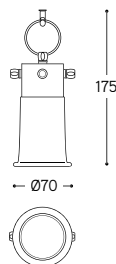

The pendant consists of a base with hook in aged brass and a lamp holder ceramic module available in glossy white or colored line finishing.

The cable, to be ordered separately, is available in several colors, to specify when ordering. The eventual ceiling rose, to be ordered separately, can find at pag. 489.

- 1) Art. SIB1/BL/FR
- 3) Art. SIB180/BL/FR
- 5 MT) Art. C.R/MT
- 1) Art. LAR.02.FR

Art. SIB1/...

Art. SIB90/...

Art. SIB180/...

Art. SIB3/...

Art. SIB4/...

ARTICOLO ITEM	DESCRIZIONE DESCRIPTION	SEZ. IN MM SECT. IN MM	PESO GR. WEIGHT GR.	VOL. IN M <sup>3</sup> VOL. IN M <sup>3</sup>	PEZZI IMBALLO OUTER BOX	FASCIA PREZZO PRICE RANGE
<b>C.A/CONF</b>	Cavo azzurro / Blue cable	2x0,75	3020	0,02	1 matassa da 50 mt / 50 mt roll	<b>B66</b>
<b>C.G/CONF</b>	Cavo giallo / Yellow cable	2x0,75	3020	0,02	1 matassa da 50 mt / 50 mt roll	<b>B66</b>
<b>C.N/CONF</b>	Cavo nero / Black cable	2x0,75	3020	0,02	1 matassa da 50 mt / 50 mt roll	<b>B66</b>
<b>C.B/CONF</b>	Cavo bianco / White cable	2x0,75	3020	0,02	1 matassa da 50 mt / 50 mt roll	<b>B66</b>
<b>C.R/CONF</b>	Cavo rosso / Red cable	2x0,75	3020	0,02	1 matassa da 50 mt / 50 mt roll	<b>B66</b>
<b>C.A/MT</b>	Cavo azzurro / Blue cable	2x0,75	110	0,001	1 mt	<b>B4</b>
<b>C.G/MT</b>	Cavo giallo / Yellow cable	2x0,75	110	0,001	1 mt	<b>B4</b>
<b>C.N/MT</b>	Cavo nero / Black cable	2x0,75	110	0,001	1 mt	<b>B4</b>
<b>C.B/MT</b>	Cavo bianco / White cable	2x0,75	110	0,001	1 mt	<b>B4</b>
<b>C.R/MT</b>	Cavo rosso / Red cable	2x0,75	110	0,001	1 mt	<b>B4</b>