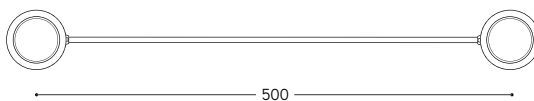

SGTUBO8/L/...