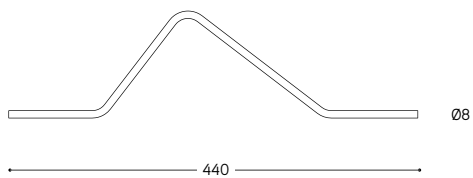

Art. SGTUBO8/A/...