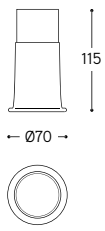

Sistema grafico SGA / SGA graphic system

Art. SGA/.../...