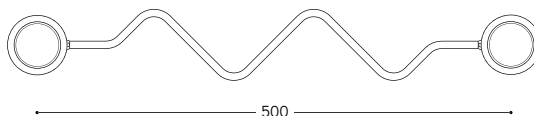

SGTUBO8/L/...

Art. SGTUBO8/A/...

Art. SGTUBO8/DA/...

ARTICOLO ITEM	DESCRIZIONE DESCRIPTION	ATTACCO SOCKET	POTENZA POWER	PESO GR. WEIGHT GR.	VOL. IN M ³ VOL. IN M ³	FASCIA PREZZO PRICE RANGE
SGB/O/...	Spot con base in ottone anticato senza uscite e modulo portalampada in ceramica / Spot with aged brass base and ceramic lamp holder module	GU10	7W LED	680	0,01	B42
SGB/CR/...	Spot con base in cromo senza uscite e modulo portalampada in ceramica / Spot with chrome base and ceramic lamp holder module	GU10	7W LED	680	0,01	B43
SGB1/O/...	Spot con base in ottone anticato ad una uscita, comprensivo di raccordo 8 mm, e modulo portalampada in ceramica / Spot with aged brass base with single output, 8 mm connection included, and ceramic lamp holder module	GU10	7W LED	680	0,01	B44
SGB1/CR/...	Spot con base in cromo ad una uscita, comprensivo di raccordo 8 mm, e modulo portalampada in ceramica / Spot with chrome base with single output, 8 mm connection included, and ceramic lamp holder module	GU10	7W LED	680	0,01	B45
SGB75/O/...	Spot con base in ottone anticato a due uscite a 75°, comprensivo di raccordi 8 mm, e modulo portalampada in ceramica / Spot with aged brass base with two 75° outputs, 8 mm connections included, and ceramic lamp holder module	GU10	7W LED	680	0,01	B46
SGB75/CR/...	Spot con base in cromo a due uscite a 75°, comprensivo di raccordi 8 mm, e modulo portalampada in ceramica / Spot with chrome base with two 75° outputs, 8 mm connections included, and ceramic lamp holder module	GU10	7W LED	680	0,01	B48
SGB105/O/...	Spot con base in ottone anticato a due uscite a 105°, comprensivo di raccordi 8 mm, e modulo portalampada in ceramica / Spot with aged brass base with two 105° outputs, 8 mm connections included, and ceramic lamp holder module	GU10	7W LED	680	0,01	B46
SGB105/CR/...	Spot con base in cromo a due uscite a 105°, comprensivo di raccordi 8 mm, e modulo portalampada in ceramica / Spot with chrome base with two 105° outputs, 8 mm connections included, and ceramic lamp holder module	GU10	7W LED	680	0,01	B48
SGB180/O/...	Spot con base in ottone anticato a due uscite a 180°, comprensivo di raccordi 8 mm, e modulo portalampada in ceramica / Spot with aged brass base with two 180° outputs, 8 mm connections included, and ceramic lamp holder module	GU10	7W LED	680	0,01	B46
SGB180/CR/...	Spot con base in cromo a due uscite a 180°, comprensivo di raccordi 8 mm, e modulo portalampada in ceramica / Spot with chrome base with two 180° outputs, 8 mm connections included, and ceramic lamp holder module	GU10	7W LED	680	0,01	B48
SGB3A/O/...	Spot con base in ottone anticato a tre uscite, comprensivo di raccordi 8 mm, e modulo portalampada in ceramica / Spot with aged brass base with three outputs, 8 mm connections included, and ceramic lamp holder module	GU10	7W LED	680	0,01	B49
SGB3A/CR/...	Spot con base in cromo a tre uscite, comprensivo di raccordi 8 mm, e modulo portalampada in ceramica / Spot with chrome base with three outputs, 8 mm connections included, and ceramic lamp holder module	GU10	7W LED	680	0,01	B51
SGB3B/O/...	Spot con base in ottone anticato a tre uscite, comprensivo di raccordi 8 mm, e modulo portalampada in ceramica / Spot with aged brass base with three outputs, 8 mm connections included, and ceramic lamp holder module	GU10	7W LED	680	0,01	B49
SGB3B/CR/...	Spot con base in cromo a tre uscite, comprensivo di raccordi 8 mm, e modulo portalampada in ceramica / Spot with chrome base with three outputs, 8 mm connections included, and ceramic lamp holder module	GU10	7W LED	680	0,01	B51
SGB4/O/...	Spot con base in ottone anticato a quattro uscite, comprensivo di raccordi 8 mm, e modulo portalampada in ceramica / Spot with aged brass base with four outputs, 8 mm connections included, and ceramic lamp holder module	GU10	7W LED	680	0,01	B52
SGB4/CR/...	Spot con base in cromo a quattro uscite, comprensivo di raccordi 8 mm, e modulo portalampada in ceramica / Spot with chrome base with four outputs, 8 mm connections included, and ceramic lamp holder module	GU10	7W LED	680	0,01	B56
SGTUBO8/L/O	Canalina lineare comprensiva di cavi di alimentazione, in ottone anticato, 8 mm diam. lunghezza 440 mm, interasse 500 mm * / Linear aged brass conduit, supply leads included 8 mm diam. length 440 mm, interaxis distance 500 mm *			760	0,03	B5
SGTUBO8/L/CR	Canalina lineare comprensiva di cavi di alimentazione, in cromo, 8 mm diam. lunghezza 440 mm, interasse 500 mm * / Linear chrome conduit, supply leads included 8 mm diam. length 440 mm, interaxis distance 500 mm *			760	0,03	B8
SGTUBO8/A/O	Canalina in ottone anticato sagomata, comprensiva di cavi di alimentazione, 8 mm diam. lunghezza 440 mm, interasse 500 mm / Shaped aged brass conduit, supply leads included, 8 mm diam. length 440 mm, interaxis distance 500 mm			780	0,03	B13
SGTUBO8/A/CR	Canalina in cromo sagomata, comprensiva di cavi di alimentazione, 8 mm diam. lunghezza 440 mm, interasse 500 mm / Shaped chrome conduit, supply leads included, 8 mm diam. length 440 mm, interaxis distance 500 mm			780	0,03	B19
SGTUBO8/DA/O	Canalina in ottone anticato sagomata, comprensiva di cavi di alimentazione, 8 mm diam. lunghezza 440 mm, interasse 500 mm / Shaped aged brass conduit, supply leads included, 8 mm diam. length 440 mm, interaxis distance 500 mm			800	0,03	B13
SGTUBO8/DA/CR	Canalina in cromo sagomata, comprensiva di cavi di alimentazione, 8 mm diam. lunghezza 440 mm, interasse 500 mm / Shaped chrome conduit, supply leads included, 8 mm diam. length 440 mm, interaxis distance 500 mm			800	0,03	B19