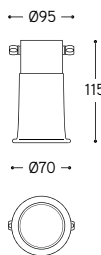

Art. SGB180/.../...