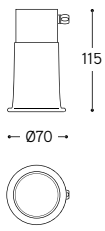

Art. SGA1/.../...