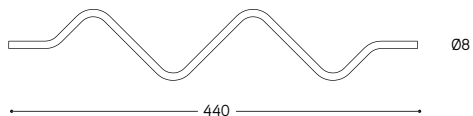

Art. SGTUBO8/DA/...