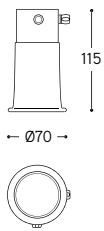

Art. SGA90/.../...