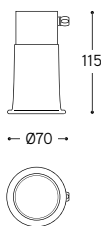

Art. SGB1/.../...