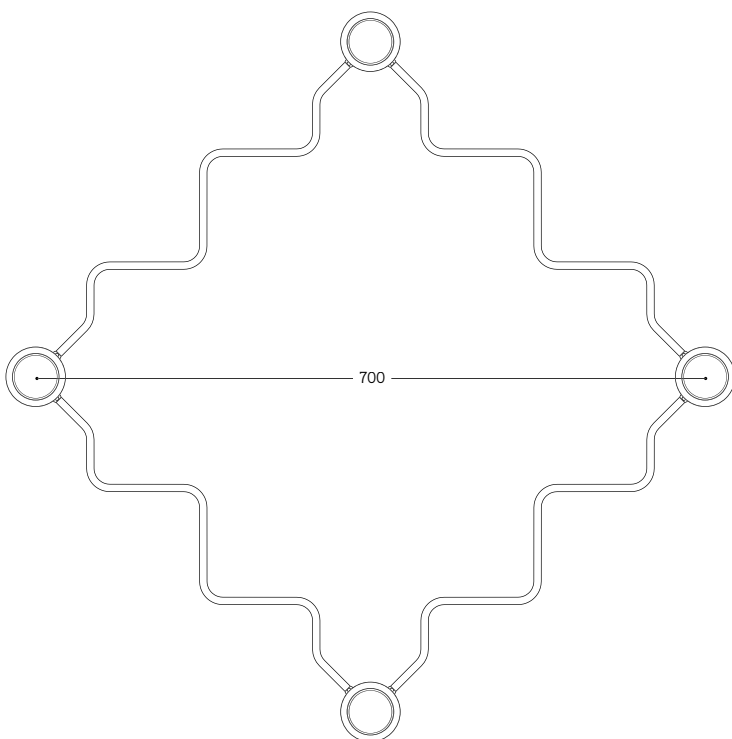

Sistema grafico SGA / SGA graphic system

E' necessario ricevere il disegno grafico quotato oltre che dettagliato per quanto riguarda la scelta degli articoli. E' inoltre necessario sapere quale scatola del sistema deve essere predisposta per l'entrata del cavo di rete che verra' da noi codificato con il suffisso "ec".

It is necessary to receive the listed graphic drawing and detailed as regards the choice of items. It is also necessary to know which box inside the must be prepared for the entry of the power cable that will be coded by us with the "ec" suffix.