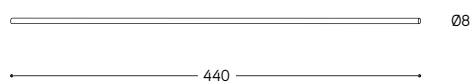

SGTUBO8/L/...