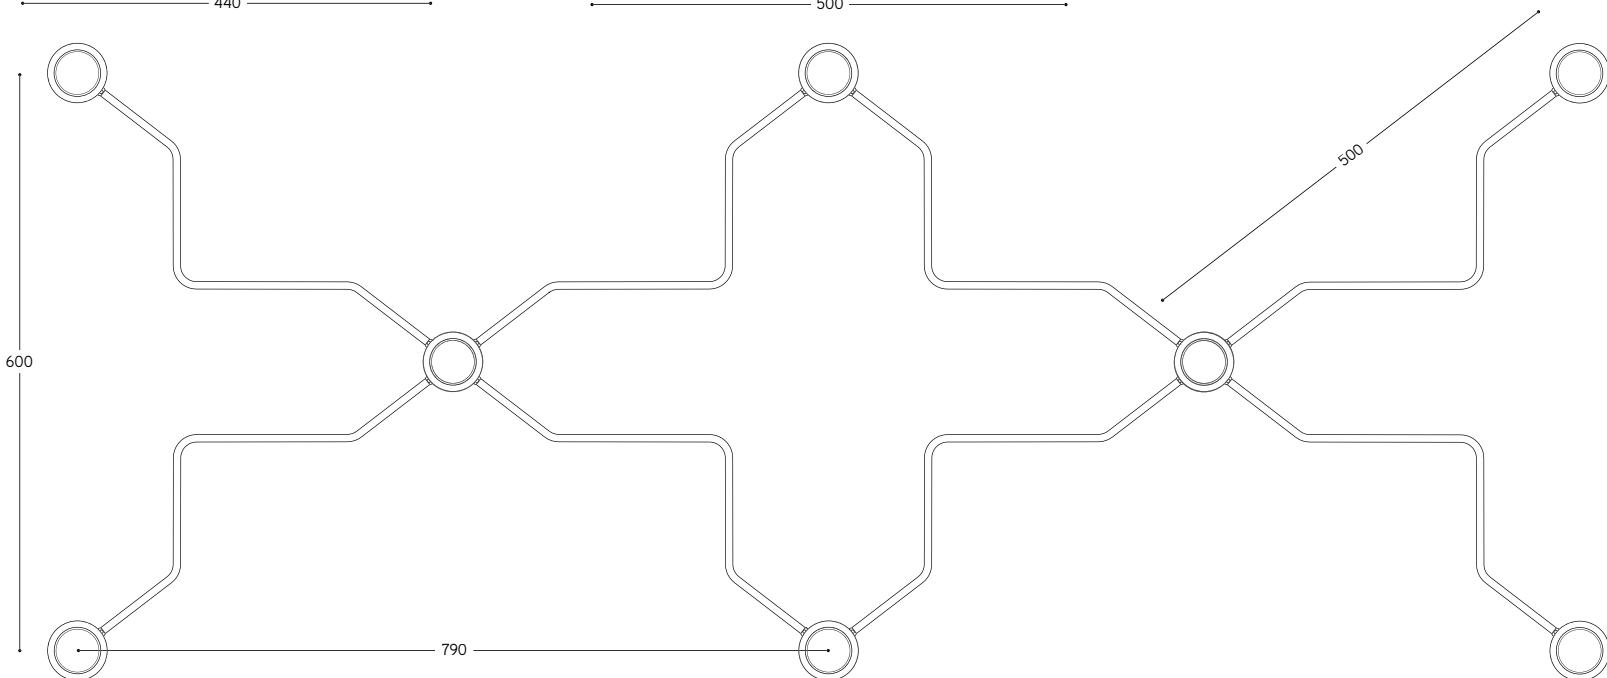

Sistema grafico SGB / SGB graphic system

E' necessario ricevere il disegno grafico quotato oltre che dettagliato per quanto riguarda la scelta degli articoli. E' inoltre necessario sapere quale scatola del sistema deve essere predisposta per l'entrata del cavo di rete che verra' da noi codificato con il suffisso "ec".

It is necessary to receive the listed graphic drawing and detailed as regards the choice of items. It is also necessary to know which box inside the must be prepared for the entry of the power cable that will be coded by us with the "ec" suffix.