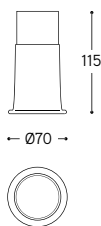

Sistema grafico SGB / SGB graphic system

Art. SGB/.../...