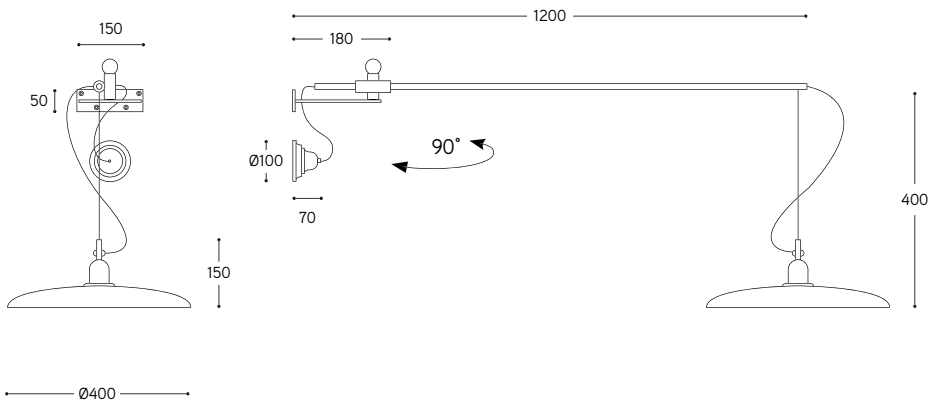

# Meridiana

Applique con braccio mobile in senso orizzontale per 90°.  
L'applique rimane sempre in posizione parallela al pavimento.  
È disponibile nelle finiture ottone anticato o nero matt.

Wall lamp with arm movable horizontally for 90°. It always remains parallel to the floor. It's available in antique brass or matt black finishes.

Art. MERIDIANA/NM

2) Art. MERIDIANA/NM

Applique con braccio mobile in senso orizzontale per 90°.  
Wall lamp with arm movable horizontally for 90°.

ARTICOLO ITEM	DESCRIZIONE DESCRIPTION	ATTACCO SOCKET	POTENZA POWER	PESO GR. WEIGHT GR.	VOL. IN M³ VOL. IN M³	FINITURA FINISHING	FASCIA PREZZO PRICE RANGE
<b>MERIDIANA/...</b>	Applique mobile in senso orizzontale con raggio 90° Wall lamp movable horizontally for 90°	E27	15W LED	7700	0,08	O, NM	<b>B103</b>