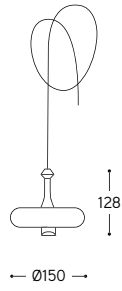

LINEA

Lustrini

Rosone multiplo circolare

Round multiple canopy

Grappolo di sospensioni, con cavo lungo 3 mt, regolabili in altezza al momento dell'installazione. Il rosone circolare (bianco o nero matt) permette di realizzare un insieme fino a 6 sospensioni. Per eventuale decentralizzazione è disponibile l'appendimento in ottone anticato. Rosone ed appendimento sono da ordinare a parte.

Cluster of pendants, with a 3-meter-long cable, adjustable in height at the time of installation. The round multiple canopy (white or black matt) allows to realize set up to 6 pendants. For eventual decentralization it's available the support in aged brass. Canopy and decentralization support are to be ordered separately.

AU = Finitura oro / Gold
CU = Finitura rame / Copper
PT = Finitura platino / Platinum

Art. L1MINI/MIX/...

Art. L2MINI/MIX/...

Art. L3MINI/MIX/...

Art. L4MINI/MIX/...

Art. L5MINI/MIX/...

Art. L6MINI/MIX/...

Art. R.L8/...

Art. MAN