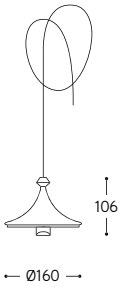

Art. L1MINI/MIX/...