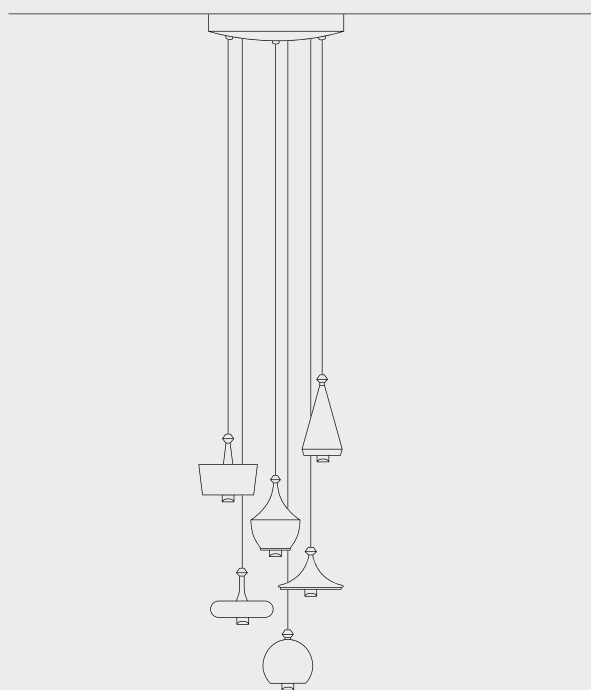

LINEA
Lustrini

Esempio di installazione
Example of installation

1) Art. R.L8/...

1) Art. L1MINI/MIX/...

1) Art. L2MINI/MIX/...

1) Art. L3MINI/MIX/...

1) Art. L4MINI/MIX/...

1) Art. L5MINI/MIX/...

1) Art. L6MINI/MIX/...