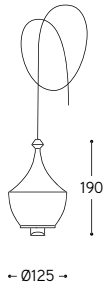

LINEA

Lustrini

Rosone multiplo circolare

Round multiple canopy

Grappolo di sospensioni, con cavo lungo 3 mt, regolabili in altezza al momento dell'installazione. Il rosone circolare (bianco o nero matt) permette di realizzare un insieme fino a 6 sospensioni. Per eventuale decentralizzazione è disponibile l'appendimento in ottone anticato. Rosone ed appendimento sono da ordinare a parte.

Cluster of pendants, with a 3-meter-long cable, adjustable in height at the time of installation. The round multiple canopy (white or black matt) allows to realize set up to 6 pendants. For eventual decentralization it's available the support in aged brass. Canopy and decentralization support are to be ordered separately.

AU = Finitura oro / Gold
CU = Finitura rame / Copper
PT = Finitura platino / Platinum

Art. L1MINI/MIX/...

Art. L2MINI/MIX/...

Art. L3MINI/MIX/...

Art. L4MINI/MIX/...

Art. L5MINI/MIX/...

Art. L6MINI/MIX/...

Art. R.L8/...