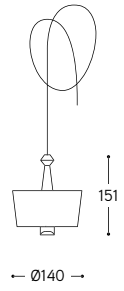

LINEA

Lustrini

Rosone multiplo circolare

Round multiple canopy

Grappolo di sospensioni, con cavo lungo 3 mt, regolabili in altezza al momento dell'installazione. Il rosone circolare (bianco o nero matt) permette di realizzare un insieme fino a 6 sospensioni. Per eventuale decentralizzazione è disponibile l'appendimento in ottone anticato. Rosone ed appendimento sono da ordinare a parte.

AU = Finitura oro / Gold
CU = Finitura rame / Copper
PT = Finitura platino / Platinum

Art. L1MINI/MIX/...

Art. L2MINI/MIX/...

Art. L3MINI/MIX/...

Art. L4MINI/MIX/...

Art. L5MINI/MIX/...

Art. L6MINI/MIX/...

Art. R.L8/...