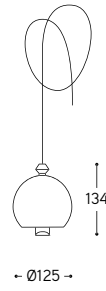

LINEA

Lustrini

Rosone multiplo circolare

Round multiple canopy

Grappolo di sospensioni, con cavo lungo 3 mt, regolabili in altezza al momento dell'installazione. Il rosone circolare (bianco o nero matt) permette di realizzare un insieme fino a 6 sospensioni. Per eventuale decentralizzazione è disponibile l'appendimento in ottone anticato. Rosone ed appendimento sono da ordinare a parte.

Cluster of pendants, with a 3-meter-long cable, adjustable in height at the time of installation. The round multiple canopy (white or black matt) allows to realize set up to 6 pendants. For eventual decentralization it's available the support in aged brass. Canopy and decentralization support are to be ordered separately.

AU = Finitura oro / Gold
CU = Finitura rame / Copper
PT = Finitura platino / Platinum

Art. L1MINI/MIX/...

Art. L2MINI/MIX/...

Art. L3MINI/MIX/...

Art. L4MINI/MIX/...

Art. L5MINI/MIX/...

Art. L6MINI/MIX/...

Art. R.L8/...

Art. MAN