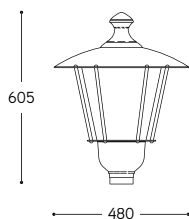

LINEA Loggiato

Apparecchio per testa-palo dall'inconfondibile sapore retrò. Va accessorizzato con pali e/o con l'interrato presenti da pagina 618 a pagina 627 del catalogo, da ordinare a parte. I materiali sono piatto in rame, diffusore bianco latte lucido. Tutti gli elementi vengono poi sottoposti ad un processo manuale di anticatura, che accelera ma non sostituisce l'ossidazione naturale di questi elementi, che può continuare in seguito. Inconfondibile elemento d'arredo, si integra con naturalezza in giardini, viali, borghi antichi e ristrutturazioni.

Fitting for pole lamp with an unmistakable retro feel. Materials are: copper shade, blown, white-milk, shiny glass diffuser. These elements are then subjected to a manual aging process, which accelerates but doesn't replace their natural oxidation, which can continue later. It should instead be customized with poles and / or with the basements present from page 618 on page 627 of this catalogue, to be ordered separately. Loggiato fitting naturally integrates with gardens, avenues, ancient villages or renovations.

ARTICOLO ITEM	DESCRIZIONE DESCRIPTION	ATTACCO SOCKET	POTENZA POWER	PESO GR. WEIGHT GR.	VOL. IN M ³ VOL. IN M ³	PEZZI IMBALLO OUTER BOX	FASCIA PREZZO PRICE RANGE
8730	Applique testa-palo / Post-top wall lamp	E27	15W LED	10.710	0,26	1	B128