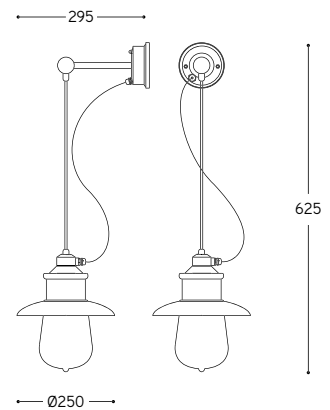

Art. G.OUT/WALL

LINEA

## Guinguette outdoor

Applique  
Wall lamp

Lampada a parete in ottone anticato disponibile nella versione con o senza riflettore e con vetro trasparente.

Aged brass wall lamp available with or without the shade and clear glass.

Art. G.OUT/WALL

Art. G.OUT/WALL/P

ARTICOLO ITEM	DESCRIZIONE DESCRIPTION	ATTACCO SOCKET	POTENZA POWER	PESO GR. WEIGHT GR.	VOL. IN M <sup>3</sup> VOL. IN M <sup>3</sup>	FASCIA PREZZO PRICE RANGE
G.OUT/WALL	Applique esterno in ottone anticato, vetro trasparente, cavo nero Pendant for outdoor in antique brass, with clear glass, black cable	E27	15W LED	5000	0,1	B84
G.OUT/WALL/P	Applique esterno in ottone anticato, con riflettore, vetro trasparente, cavo nero pendant for outdoor in antique brass, with shade, with clear glass, black cable	E27	15W LED	5400	0,1	B89