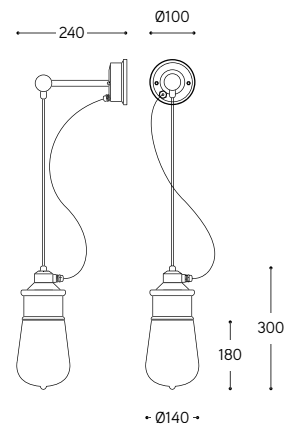

Art. G.OUT/WALL

LINEA

## Guinguette outdoor

Applique  
Wall lamp

Lampada a parete in ottone anticato disponibile nella versione con o senza riflettore e con vetro trasparente.

Aged brass wall lamp available with or without the shade and clear glass.

Art. G.OUT/WALL

Art. G.OUT/WALL/P

ARTICOLO ITEM	DESCRIZIONE DESCRIPTION	ATTACCO SOCKET	POTENZA POWER	PESO GR. WEIGHT GR.	VOL. IN M <sup>3</sup> VOL. IN M <sup>3</sup>	FASCIA PREZZO PRICE RANGE
G.OUT/WALL	Applique esterno in ottone anticato, vetro trasparente, cavo nero Pendant for outdoor in antique brass, with clear glass, black cable	E27	15W LED	5000	0,1	B84
G.OUT/WALL/P	Applique esterno in ottone anticato, con riflettore, vetro trasparente, cavo nero pendant for outdoor in antique brass, with shade, with clear glass, black cable	E27	15W LED	5400	0,1	B89