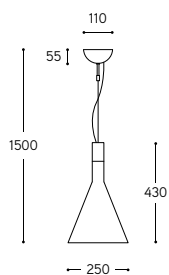

LINEA
Funnel

Lampade a sospensione disponibili nella versione in cemento (con finitura grigio scuro) o in cemento fibrato alleggerito (con finitura corten).

Pendants available in concrete version (concrete coloured finishing) or in lightweight fiber concrete (corten coloured finishing).

ARTICOLO ITEM	DESCRIZIONE DESCRIPTION	ATTACCO SOCKET	POTENZA POWER	PESO GR. WEIGHT GR.	VOL. IN M ³ VOL. IN M ³	FASCIA PREZZO PRICE RANGE
FUNNEL	Sospensione finitura corten / Corten finishing pendant	E27	23W PAR38 megaman	4.520	0,08	B90
FUNNEL/2	Sospensione in cemento / Cement pendant	E27	23W PAR38 megaman	4.520	0,08	B90