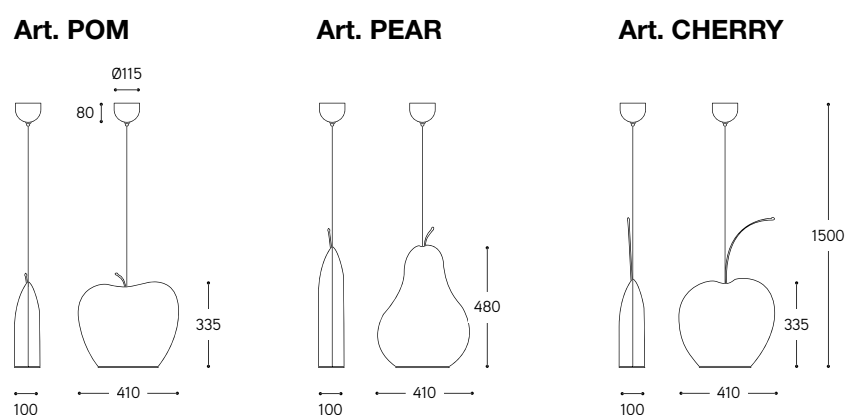

Art. POM

Art. PEAR

*Anche la luce
dà i suoi frutti!*

*Even the light
gives its fruits!*

Art. CHERRY

*... Io mi ricordo
la prima ciliegia rotonda
e un'altra ne tirò
rotonda e rossa
e un'altra ne tirò
rotonda rossa e dolce ...
e un'altra ne tirò
rotonda, rossa
dolce e saporita
e un'altra ne tirò
rotonda, rossa
dolce, saporita
con un nocciolo duro
e un'altra ne tirò
e un'altra
e un'altra...*

(Roberto Piumini)

ARTICOLO ITEM	DESCRIZIONE DESCRIPTION	ATTACCO SOCKET	POTENZA POWER	PESO GR. WEIGHT GR.	VOL. IN M ³ VOL. IN M ³	FINITURA FINISHING	FASCIA PREZZO PRICE RANGE
POM	Sospensione mela in ceramica Apple ceramic pendant	GU10	3x7W LED	4500	0,07	smalto verde / green glaze	B86
PEAR	Sospensione pera in ceramica Pear ceramic pendant	GU10	3x7W LED	5500	0,20	smalto giallo / yellow glaze	B87
CHERRY	Sospensione ciliegia in ceramica Cherry ceramic pendant	GU10	3x7W LED	4500	0,07	smalto rosso / red glaze	B86