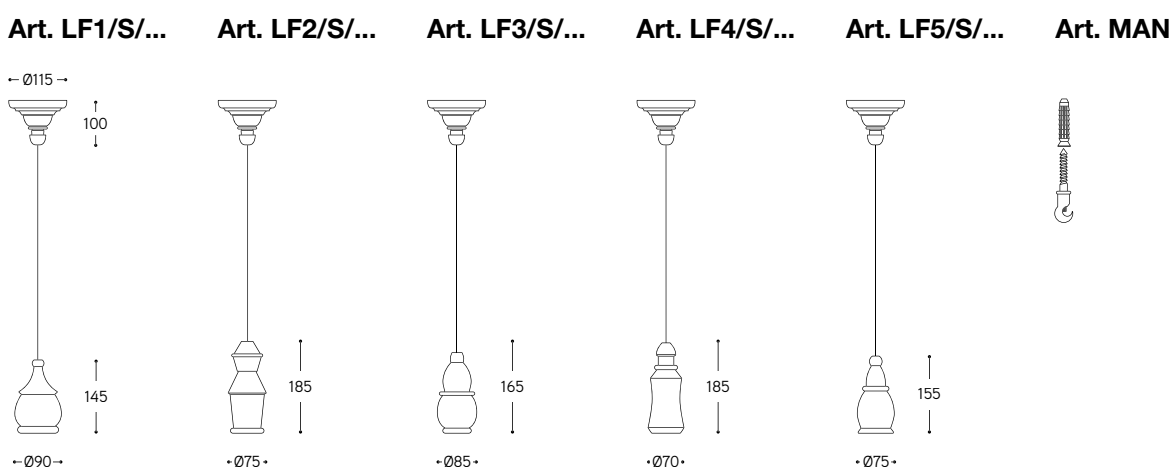

ARTICOLO ITEM	DESCRIZIONE DESCRIPTION	ATTACCO SOCKET	POTENZA POWER	PESO GR. WEIGHT GR.	VOL. IN M³ VOL. IN M³	FINITURA FINISHING	FASCIA PREZZO PRICE RANGE
LF1/S/...	Sospensione singola in ceramica, comprensiva di rosone e di cavo pvc trasparente 3 mt. Ceramic pendant with ceiling rose and a 3-meter-long pvc transparent cable	E27	15W LED	1.200	0,02	BL, BM, NL, NM, MR	B29
						CU, PT, PTMATT, CUMATT	B54
						AU, AUMATT	B65
LF2/S/...	Sospensione singola in ceramica, comprensiva di rosone e di cavo pvc trasparente 3 mt. Ceramic pendant with ceiling rose and a 3-meter-long pvc transparent cable	E27	15W LED	1.200	0,02	BL, BM, NL, NM, MR	B29
						CU, PT, PTMATT, CUMATT	B54
						AU, AUMATT	B65
LF3/S/...	Sospensione singola in ceramica, comprensiva di rosone e di cavo pvc trasparente 3 mt. Ceramic pendant with ceiling rose and a 3-meter-long pvc transparent cable	E27	15W LED	1.200	0,02	BL, BM, NL, NM, MR	B29
						CU, PT, PTMATT, CUMATT	B54
						AU, AUMATT	B65
LF4/S/...	Sospensione singola in ceramica, comprensiva di rosone e di cavo pvc trasparente 3 mt. Ceramic pendant with ceiling rose and a 3-meter-long pvc transparent cable	E27	15W LED	1.200	0,02	BL, BM, NL, NM, MR	B29
						CU, PT, PTMATT, CUMATT	B54
						AU, AUMATT	B65
LF5/S/...	Sospensione singola in ceramica, comprensiva di rosone e di cavo pvc trasparente 3 mt. Ceramic pendant with ceiling rose and a 3-meter-long pvc transparent cable	E27	15W LED	1.200	0,02	BL, BM, NL, NM, MR	B29
						CU, PT, PTMATT, CUMATT	B54
						AU, AUMATT	B65
MAN	Supporto in ottone anticato per fissaggio cavo Decentralization support in aged brass						B13

CE □ IP20 ✕

BL = Finitura bianco lucido / Glossy white
BM = Finitura bianco matt / Matte white
NL = Finitura nero lucido / Glossy black
NM = Finitura nero matt / Matte black
MR = Finitura metal rame / Copper metal
PT = Finitura platino / Platinum

AU = Finitura oro / Gold
CU = Finitura rame / Copper
PTMATT = Finitura platino matt / Matte platinum
AUMATT = Finitura oro matt / Matte gold
CUMATT = Finitura rame matt / Matte copper