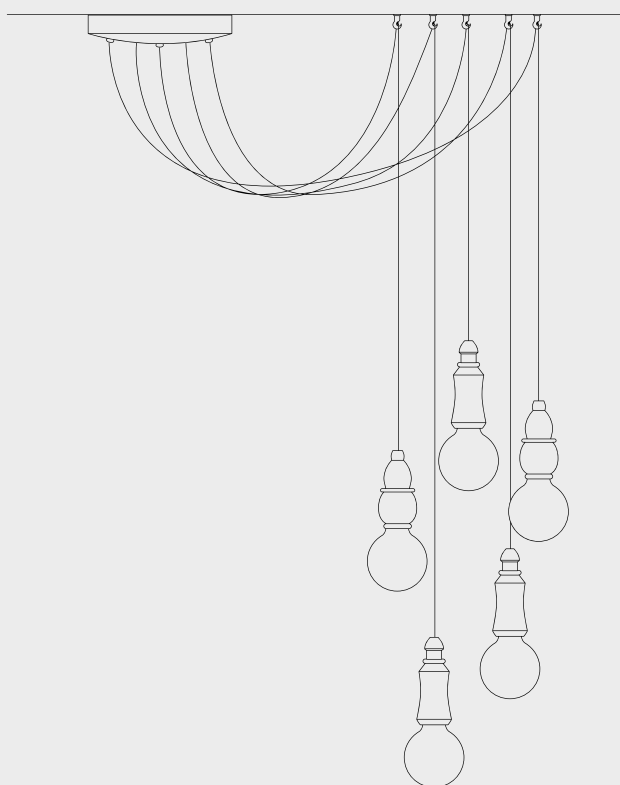

## Rosone multiplo circolare

### Round multiple canopy

Accattivante soluzione indicata per creare un grappolo fino a 5 sospensioni, regolabili in altezza al momento dell'installazione. L'insieme può essere composto dallo stesso tipo di FATA come da FATE diverse. Il rosone circolare (bianco o nero matt) permette di realizzare un insieme di sospensioni con cavo lungo 3 mt. Per eventuale decentralizzazione è disponibile l'appendimento in ottone anticato.

Rosone ed appendimento sono da ordinare a parte e da utilizzare per l'ancoraggio ed il decentramento dell'insieme.

Attractive solution indicated to create a bunch up to 5 pendants, adjustable in height at the time of installation. The set can be composed of the same type of Fairy as of different Fairies. The round multiple canopy (white or black matt) allows to realize set of pendants, with a 3-meter-long cable. For eventual decentralization it's available the support in aged brass. Canopy and decentralization support are to be ordered separately and to be used for anchor and decentralization of the whole.

Esempio di installazione  
Example of installation

1 x Art. ROS5/...

1 x Art. LF1/MIX/...

1 x Art. LF2/MIX/...

1 x Art. LF3/MIX/...

1 x Art. LF4/MIX/...

1 x Art. LF5/MIX/...

1 x Art. ROS5/...