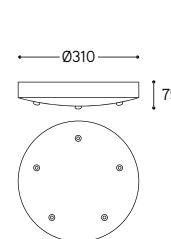

Art. LF2/MIX/...

Art. LF3/MIX/...

Art. LF4/MIX/...

Art. LF5/MIX/...

Art. ROS5/...

Art. MAN

ARTICOLO ITEM	DESCRIZIONE DESCRIPTION	ATTACCO SOCKET	POTENZA POWER	PESO GR. WEIGHT GR.	VOL. IN M <sup>3</sup> VOL. IN M <sup>3</sup>	FINITURA FINISHING	FASCIA PREZZO PRICE RANGE
LF1/MIX/...	Sospensione per rosone multiplo comprensiva di cavo pvc trasparente 3 mt. Pendant for round multiple canopy with a 3-meter-long pvc transparent cable	E27	15W LED	700	0,01	BL, BM, NL, NM, MR	<b>B24</b>
						CU, PT, PTMATT, CUMATT	<b>B44</b>
						AU, AUMATT	<b>B54</b>
LF2/MIX/...	Sospensione per rosone multiplo comprensiva di cavo pvc trasparente 3 mt. Pendant for round multiple canopy with a 3-meter-long pvc transparent cable	E27	15W LED	700	0,01	BL, BM, NL, NM, MR	<b>B24</b>
						CU, PT, PTMATT, CUMATT	<b>B44</b>
						AU, AUMATT	<b>B54</b>
LF3/MIX/...	Sospensione per rosone multiplo comprensiva di cavo pvc trasparente 3 mt. Pendant for round multiple canopy with a 3-meter-long pvc transparent cable	E27	15W LED	700	0,01	BL, BM, NL, NM, MR	<b>B24</b>
						CU, PT, PTMATT, CUMATT	<b>B44</b>
						AU, AUMATT	<b>B54</b>
LF4/MIX/...	Sospensione per rosone multiplo comprensiva di cavo pvc trasparente 3 mt. Pendant for round multiple canopy with a 3-meter-long pvc transparent cable	E27	15W LED	700	0,01	BL, BM, NL, NM, MR	<b>B24</b>
						CU, PT, PTMATT, CUMATT	<b>B44</b>
						AU, AUMATT	<b>B54</b>
LF5/MIX/...	Sospensione per rosone multiplo comprensiva di cavo pvc trasparente 3 mt. Pendant for round multiple canopy with a 3-meter-long pvc transparent cable	E27	15W LED	700	0,01	BL, BM, NL, NM, MR	<b>B24</b>
						CU, PT, PTMATT, CUMATT	<b>B44</b>
						AU, AUMATT	<b>B54</b>
ROS5/...	Rosone multiplo per insieme di 5 lampade Multiple canopy for 5 suspension lamps			1000	0,02	BM, NM	<b>B36</b>
MAN	Supporto in ottone anticato per fissaggio cavo Decentralization support in aged brass						<b>B13</b>