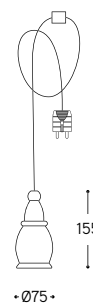

Art. LF1/AF/PLUG/...   Art. LF2/AF/PLUG/...   Art. LF3/AF/PLUG/...   Art. LF4/AF/PLUG/...   Art. LF5/AF/PLUG/...