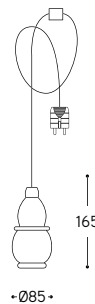

Art. LF1/AF/PLUG/...   Art. LF2/AF/PLUG/...   Art. LF3/AF/PLUG/...   Art. LF4/AF/PLUG/...   Art. LF5/AF/PLUG/...