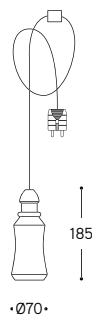

Art. LF1/AF/PLUG/...   Art. LF2/AF/PLUG/...   Art. LF3/AF/PLUG/...   Art. LF4/AF/PLUG/...   Art. LF5/AF/PLUG/...