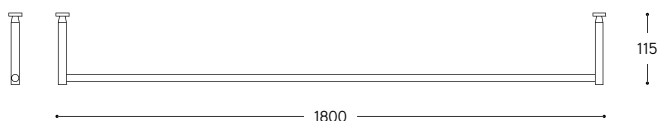

Art. LF1/AF/PLUG/...   Art. LF2/AF/PLUG/...   Art. LF3/AF/PLUG/...   Art. LF4/AF/PLUG/...   Art. LF5/AF/PLUG/...

PRESA3/...

PRESA4/...

PRESA5/...

PRESA6/...

PRESA7/...

PRESA9/...

Art. AF1800/115

ARTICOLO ITEM	DESCRIZIONE DESCRIPTION	ATTACCO SOCKET	POTENZA POWER	PESO GR. WEIGHT GR.	VOL. IN M³ VOL. IN M³	FINITURA FINISHING	FASCIA PREZZO PRICE RANGE
LF1/AF/PLUG/...	Sospensione in ceramica per supporto fisso e presa, comprensiva di spina, 3 mt. di cavo pvc trasparente e accessorio bloccacavo Ceramic pendant for fixed support and socket, with plug, 3-meter long pvc transparent cable and cable lock accessory included	E27	15W LED	1200	0,02	BL, BM, NL, NM, MR	B36
						CU, PT, PTMATT, CUMATT	B50
						AU, AUMATT	B61
LF2/AF/PLUG/...	Sospensione in ceramica per supporto fisso e presa, comprensiva di spina, 3 mt. di cavo pvc trasparente e accessorio bloccacavo Ceramic pendant for fixed support and socket, with plug, 3-meter long pvc transparent cable and cable lock accessory included	E27	15W LED	1200	0,02	BL, BM, NL, NM, MR	B36
						CU, PT, PTMATT, CUMATT	B50
						AU, AUMATT	B61
LF3/AF/PLUG/...	Sospensione in ceramica per supporto fisso e presa, comprensiva di spina, 3 mt. di cavo pvc trasparente e accessorio bloccacavo Ceramic pendant for fixed support and socket, with plug, 3-meter long pvc transparent cable and cable lock accessory included	E27	15W LED	1200	0,02	BL, BM, NL, NM, MR	B36
						CU, PT, PTMATT, CUMATT	B50
						AU, AUMATT	B61
LF4/AF/PLUG/...	Sospensione in ceramica per supporto fisso e presa, comprensiva di spina, 3 mt. di cavo pvc trasparente e accessorio bloccacavo Ceramic pendant for fixed support and socket, with plug, 3-meter long pvc transparent cable and cable lock accessory included	E27	15W LED	1200	0,02	BL, BM, NL, NM, MR	B36
						CU, PT, PTMATT, CUMATT	B50
						AU, AUMATT	B61
LF5/AF/PLUG/...	Sospensione in ceramica per supporto fisso e presa, comprensiva di spina, 3 mt. di cavo pvc trasparente e accessorio bloccacavo Ceramic pendant for fixed support and socket, with plug, 3-meter long pvc transparent cable and cable lock accessory included	E27	15W LED	1200	0,02	BL, BM, NL, NM, MR	B36
						CU, PT, PTMATT, CUMATT	B50
						AU, AUMATT	B61
AF1800/115	Supporto fisso lineare 1800 mm. x 115 mm. in ottone anticato / Linear fixed support 1800 mm. x 115 mm. in aged brass			4900	0,03		B79

CE □ IP20 ✕

BL = Finitura bianco lucido / Glossy white
BM = Finitura bianco matt / Matte white
NL = Finitura nero lucido / Glossy black
NM = Finitura nero matt / Matte black

MR = Finitura metal rame / Copper metal
PT = Finitura platino / Platinum
AU = Finitura oro / Gold
CU = Finitura rame / Copper

PTMATT = Finitura platino matt / Matte platinum
AUMATT = Finitura oro matt / Matte gold
CUMATT = Finitura rame matt / Matte copper