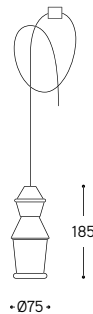

Art. LF2/AF/...