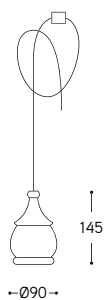

Art. LF1/AF/...