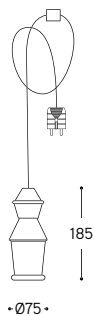

Art. LF1/AF/PLUG/...   Art. LF2/AF/PLUG/...   Art. LF3/AF/PLUG/...   Art. LF4/AF/PLUG/...   Art. LF5/AF/PLUG/...