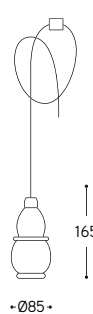

Art. LF3/AF/...