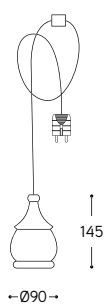

Art. LF1/AF/PLUG/...   Art. LF2/AF/PLUG/...   Art. LF3/AF/PLUG/...   Art. LF4/AF/PLUG/...   Art. LF5/AF/PLUG/...