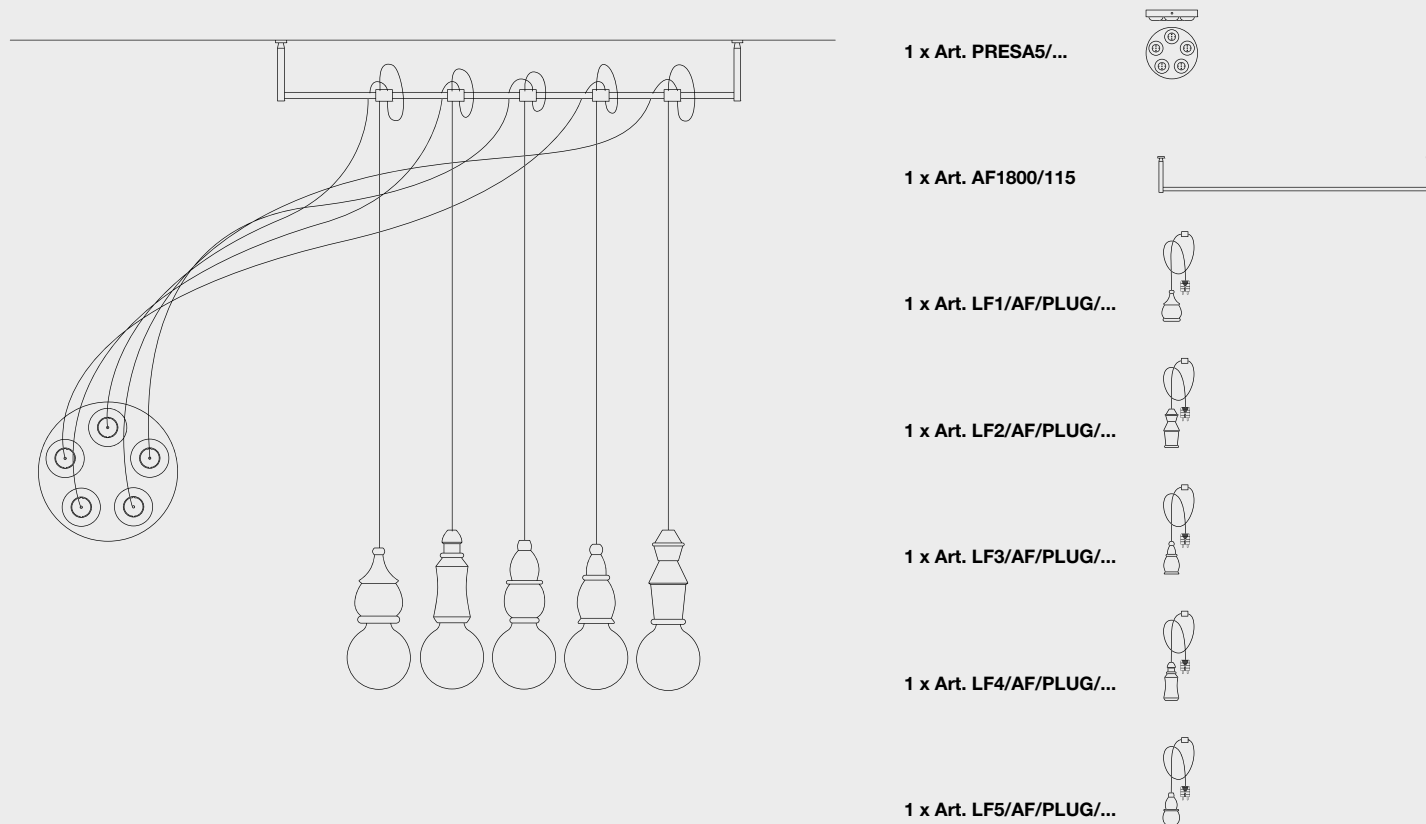

## Fate

Supporto fisso 1800 x 115 mm

Rigid support 1800 x 115 mm

Questa soluzione è indicata per creare, a piacere, una linea di sospensioni su supporto fisso in ottone anticato che ha dimensioni standard 1800 mm. x 115 mm. Le sospensioni sono regolabili in altezza al momento dell'installazione, posizionate e fissate su binario singolo. Sono fornite con cavo lungo 3 metri e accessorio bloccacavo.

CE □ IP20 ✕

**BL** = Finitura bianco lucido / Glossy white  
**BM** = Finitura bianco matt / Matte white  
**NL** = Finitura nero lucido / Glossy black  
**NM** = Finitura nero matt / Matte black

**MR** = Finitura metal rame / Copper metal  
**PT** = Finitura platino / Platinum  
**AU** = Finitura oro / Gold  
**CU** = Finitura rame / Copper

**PTMATT** = Finitura platino matt / Matte platinum  
**AUMATT** = Finitura oro matt / Matte gold  
**CUMATT** = Finitura rame matt / Matte copper

LINEA  
Fate

Esempio di installazione con supporto fisso e presa  
Example of installation with fixed support and socket