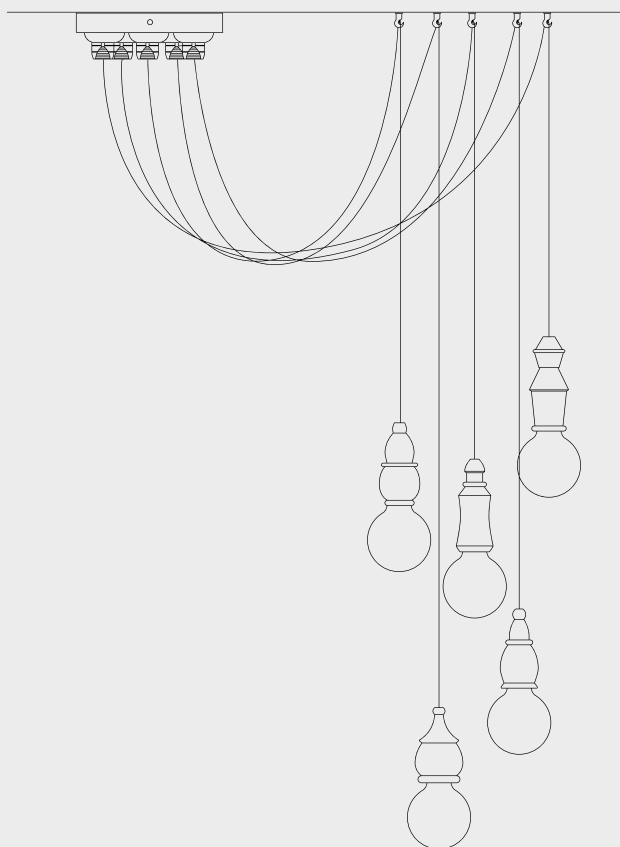

LINEA
Fate

Esempio di installazione
Example of installation

1 x Art. PRESA5/

5 x Art. MAN

1 x Art. LF1/PLUG/...

1 x Art. LF2/PLUG/...

1 x Art. LF3/PLUG/...

1 x Art. LF4/PLUG/...

1 x Art. LF5/PLUG/...