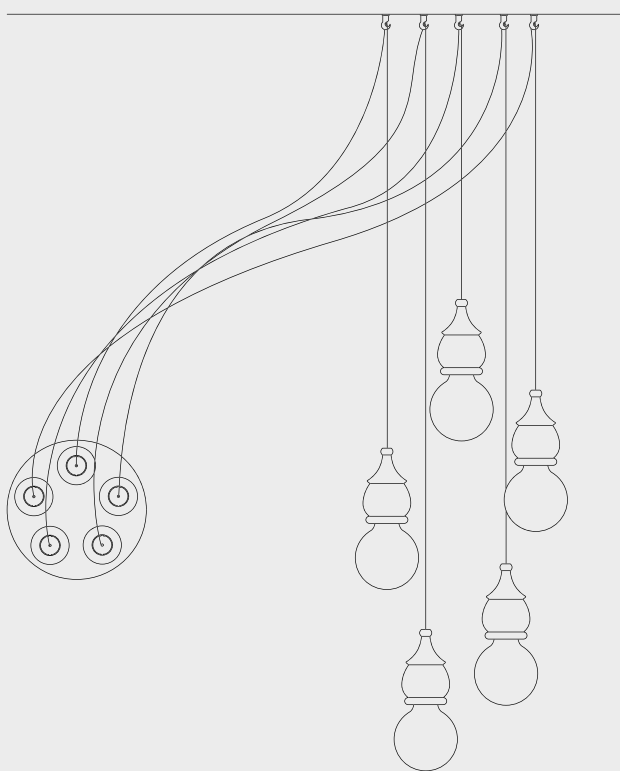

LINEA

Fate

Multipresa

Multi-socket

Accattivante soluzione che permette una diversa connessione alla rete elettrica mediante l'utilizzo della multipresa. L'insieme delle sospensioni, regolabili in altezza al momento dell'installazione può essere composto dallo stesso tipo di FATA come da FATE diverse. Le sospensioni sono fornite con spina e con cavo lungo 3 metri. E' pertanto obbligatorio l'utilizzo dell'appendimento "MAN" per decentralizzazione, sia per il posizionamento che per il fissaggio al soffitto della sospensione. La multipresa non va assolutamente utilizzata come rosone; consente l'allacciamento anche di altri apparecchi elettrici. Sono da ordinare a parte: la multipresa e l'appendimento per decentralizzazione.

Attractive solution that allows a different connection to the electricity supply using the multi-socket. The set of pendants, adjustable in height at the time of installation, can be composed of the same type of Fairy as of different Fairies. Pendants are supplied with plug with a 3-meter-long cable. It's therefore mandatory to use the decentralization support, both for positioning and for fixing the pendant to the ceiling. The multi-socket should not be used as a canopy; allows the connection of other electrical devices as well. Must be ordered separately: the multi-socket and the decentralization support.

Serie di multi prese in ceramica, qui presentate nella finitura bianco lucido. Le multiprese non vanno utilizzate come rosone.

Series of ceramic multi-socket presented in clear white finishing. Multi-socket should not be used as a canopy.

1 x Art. PRESA5/

5 x Art. MAN

1 x Art. LF1/PLUG/...

1 x Art. LF2/PLUG/...

1 x Art. LF3/PLUG/...

1 x Art. LF4/PLUG/...

1 x Art. LF5/PLUG/...

1 x Art. PRESA5/