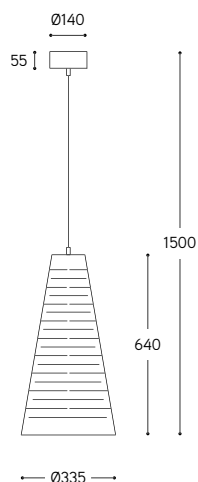

LINEA  
Cervino

Sospensione di elegante forma conica in acciaio smaltato. La luce che filtra attraverso fessure orizzontali, crea un piacevole reticolo di luci ed ombre. Leggerezza e versatilità rendono questa lampada una gradevole soluzione di luce. Le finiture disponibili sono il nero o bianco matt e il corten.

3) Art. CERVINO/COR

*“Le grandi montagne  
hanno il valore  
degli uomini che le salgono,  
altrimenti  
non sarebbero altro  
che un cumulo di sassi”*

( Walter Bonatti )

ARTICOLO ITEM	DESCRIZIONE DESCRIPTION	DIMMERAZIONE DIMMING	ALIMENTAZIONE E MODULO LED POWER AND LED MODULE	COLORE LED LED COLOUR	POTENZA POWER	PESO GR. WEIGHT GR.	VOL. IN M <sup>3</sup> VOL. IN M <sup>3</sup>	FINITURA FINISHING	FASCIA PREZZO PRICE RANGE
<b>CERVINO/...</b>	Sospensione traforata, a cono, in acciaio smaltato Perforated cone suspension, in enamelled steel	Con dimmer taglio di fase TRIAC With dimmer phase cut TRIAC	lumen: 1020 CRI: > 90 durata: 40.000H	3000°K Bianco caldo Warm white	10W	6.000	0,12	BM, COR, NM	<b>B90</b>