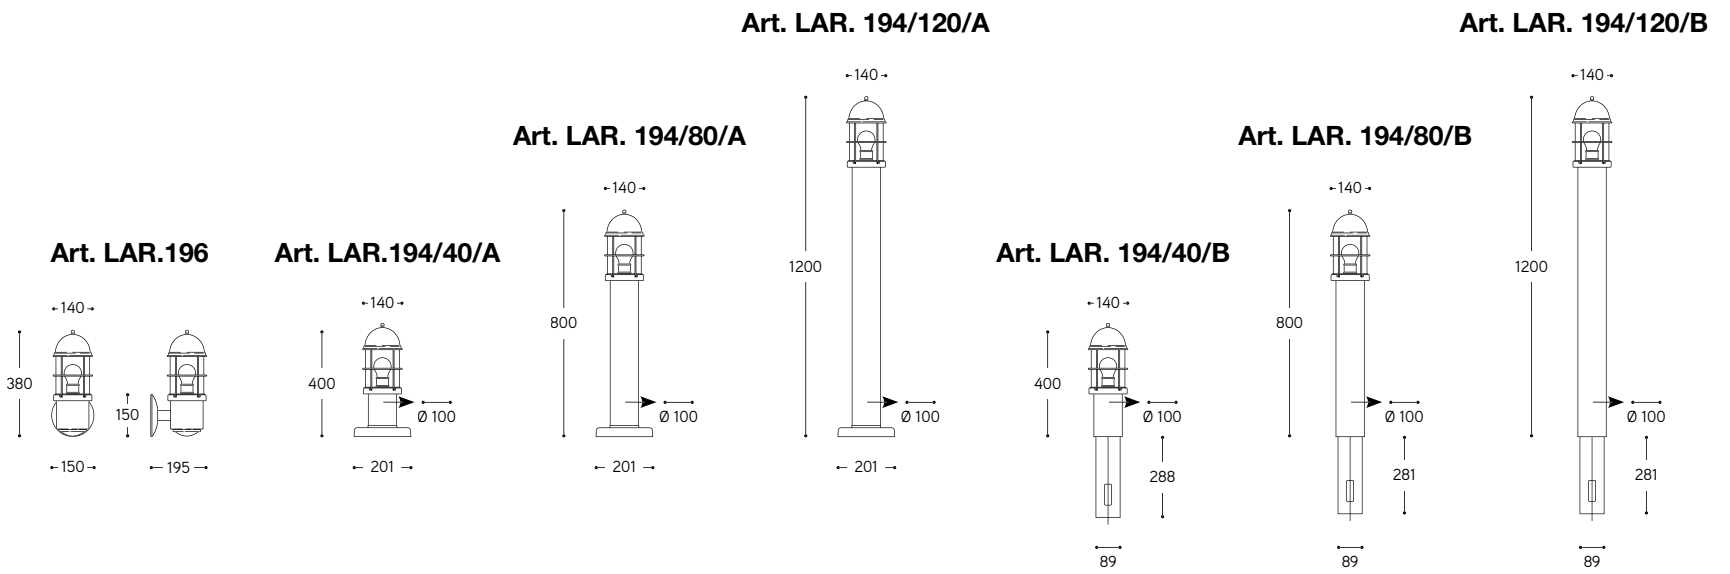

LINEA

Attila

Applique e paletto

Wall lamp and bollard

Serie composta da apparecchio a parete e apparecchio da giardino, adatto anche all'illuminazione di viali e marciapiedi. I materiali utilizzati sono ottone e rame successivamente anticati e vetro temprato trasparente racchiuso da griglia in ottone anticato. Gli apparecchi da giardino, disponibili in tre dimensioni, vengono proposti nelle varianti con e senza interrato, in rapporto alla loro collocazione finale: la versione con interrato (B) è da posizionare direttamente su prato o giardino mentre quella senza interrato (A) è adatta a piani con pavimentazione o muretti. È un insieme di grande effetto che diventa inconfondibile elemento d'arredo, elegante e raffinato.

Art. LAR.196

Art. LAR.194/80/A

Art. LAR.194/120/A

ARTICOLO ITEM	DESCRIZIONE DESCRIPTION	ATTACCO SOCKET	POTENZA POWER	PESO GR. WEIGHT GR.	VOL. IN M ³ VOL. IN M ³	PEZZI IMBALLO OUTER BOX	FASCIA PREZZO PRICE RANGE
Applicque / Wall lamp							
LAR.196	Applicque / Wall lamp	E27	15W LED	4.760	0,07	1	B90
Apparecchio da giardino senza interrato / Garden appliance without buried base							
LAR.194/40/A	Piccolo / Little	E27	15W LED	7.560	0,10	1	B84
LAR.194/80/A	Medio / Medium	E27	15W LED	11.100	0,19	1	B95
LAR.194/120/A	Grande / Big	E27	15W LED	12.750	0,19	1	B100
Apparecchio da giardino con interrato / Garden appliance with buried base							
LAR.194/40/B	Piccolo / Little	E27	15W LED	7.100	0,10	1	B84
LAR.194/80/B	Medio / Medium	E27	15W LED	10.500	0,19	1	B95
LAR.194/120/B	Grande / Big	E27	15W LED	13.300	0,19	1	B100