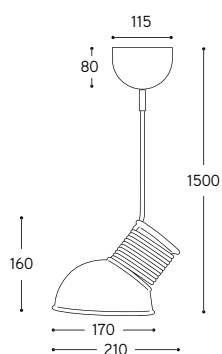

Art. L10/NM/CAVOROS

Rosoni e canaline per decentramento vedi pag. 104
Shiften light points and conduits see page 104

ARTICOLO ITEM	DESCRIZIONE DESCRIPTION	ATTACCO SOCKET	POTENZA POWER	PESO GR. WEIGHT GR.	VOL. IN M ³ VOL. IN M ³	FASCIA PREZZO PRICE RANGE
L10/BL/...	Sospensione ceramica finitura BIANCO LUCIDO / Ceramic pendant GLOSSY WHITE finish	E27	15W LED Sfera / Ball bulbs	2.300	0,03	B66
L10/BM/...	Sospensione ceramica finitura BIANCO MATT / Ceramic pendant MATTE WHITE finish	E27	15W LED Sfera / Ball bulbs	2.300	0,03	B66
L10/NL/...	Sospensione ceramica finitura esterna NERO LUCIDO, finitura interna BIANCO LUCIDO / Ceramic pendant GLOSSY BLACK outside finish, GLOSSY WHITE inside finish	E27	15W LED Sfera / Ball bulbs	2.300	0,03	B66
L10/NM/...	Sospensione ceramica finitura esterna NERO MATT, finitura interna BIANCO LUCIDO / Ceramic pendant MATTE BLACK outside finish, GLOSSY WHITE inside finish	E27	15W LED Sfera / Ball bulbs	2.300	0,03	B66
L10/MR/...	Sospensione ceramica finitura esterna METAL RAME, finitura interna BIANCO LUCIDO / Ceramic pendant COPPER METAL outside finish, GLOSSY WHITE inside finish	E27	15W LED Sfera / Ball bulbs	2.300	0,03	B66
L10/PT/...	Sospensione ceramica finitura esterna PLATINO, finitura interna BIANCO LUCIDO / Ceramic pendant PLATINUM outside finish, GLOSSY WHITE inside finish	E27	15W LED Sfera / Ball bulbs	2.300	0,03	B86
L10/AU/...	Sospensione ceramica finitura esterna GOLD, finitura interna BIANCO LUCIDO / Ceramic pendant GOLD outside finish, GLOSSY WHITE inside finish	E27	15W LED Sfera / Ball bulbs	2.300	0,03	B94
L10/CU/...	Sospensione ceramica finitura esterna RAME, finitura interna BIANCO LUCIDO / Ceramic pendant COPPER outside finish, GLOSSY WHITE inside finish	E27	15W LED Sfera / Ball bulbs	2.300	0,03	B86