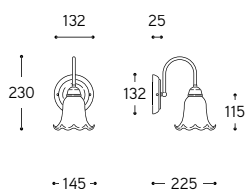

## LINEA Torcio

Applique ad una luce, con base in ceramica bianca o decorata, braccio in ottone anticato e diffusore in vetro bianco latte lucido. Questa soluzione dona all'ambiente una luce calda ed avvolgente.

### Art. 9421. ...

ARTICOLO ITEM	DESCRIZIONE DESCRIPTION	VETRO GLASS	ATTACCO SOCKET	POTENZA POWER	PESO GR. WEIGHT GR.	VOL. IN M <sup>3</sup> VOL. IN M <sup>3</sup>	PEZZI IMBALLO OUTER BOX	FASCIA PREZZO PRICE RANGE
<b>Bianca / White</b>								
<b>9421.L</b>	Applique 1 luce / 1 light wall lamp	liscio / smooth	E27	15W LED	1.650	0,02	1	<b>B49</b>
<b>9421.P</b>		plissé / plissé	E27	15W LED	1.650	0,02	1	<b>B49</b>
<b>Decoro intreccio blu / Blue intertwine decoration</b>								
<b>9421.IB.L</b>	Applique 1 luce / 1 light wall lamp	liscio / smooth	E27	15W LED	1.650	0,02	1	<b>B54</b>
<b>9421.IB.P</b>		plissé / plissé	E27	15W LED	1.650	0,02	1	<b>B54</b>