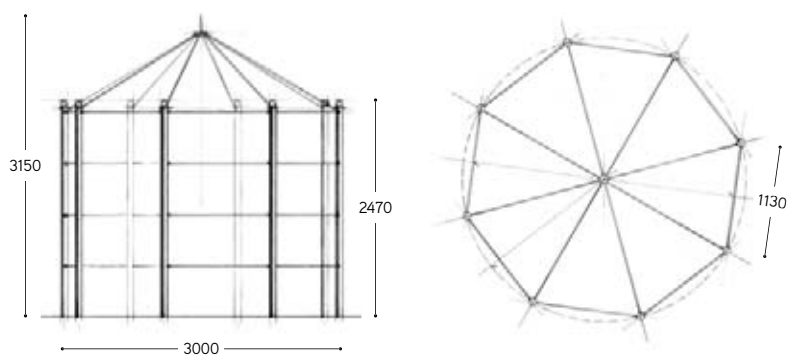

LINEA

Frassanelle

Piacevole ed elegante soluzione autoportante in versione ottagonale con cielo a padiglione piramidale e corpo illuminante centrale, comprensivo di lampada. Può essere rivestito con teli o con piante rampicanti o drappeggiato con garze India. È predisposta con tutti gli accessori necessari per essere fissata su prato ma l'area di sedime può essere pavimentata con legno, granito o mattoni. Il gazebo può essere adattato allo spazio disponibile, in base ad un progetto concordato preventivamente con il cliente.

This pleasant, elegant, self-supporting solution is for an octagonal gazebo with pyramid top and central lighting fixture. It can be covered with a canopy, climbing plants or Indian drapes. It comes with all the accessories needed for a simple lawn anchoring, although it can be customized with wood, granite or bricks. The gazebo can be adapted to fit the space available based on a design agreed in advance with the client. Item provided with lighting fixture including bulb.

Art. STAR2/A

ARTICOLO ITEM	DESCRIZIONE DESCRIPTION	ATTACCO SOCKET	POTENZA POWER	PESO GR. WEIGHT GR.	VOL. IN M ³ VOL. IN M ³	FASCIA PREZZO PRICE RANGE
STAR2/A	Gazebo ottagonale profilo piramide 1 entrata Octagonal gazebo with pyramid top 1 entrance	E27	15,5W LED PAR 38	190.000	0,70	B168
STAR2/B	Gazebo ottagonale profilo piramide 4 entrate Octagonal gazebo with pyramid top 4 entrances	E27	15,5W LED PAR 38	190.000	0,70	B168

CE

La lampadina è inclusa nell'articolo. Dati tecnici della lampadina:
Bulb is included. Bulb technical data:

PAR38 = lumen 950
2800°K Bianco caldo / Warm white
durata 15.000H