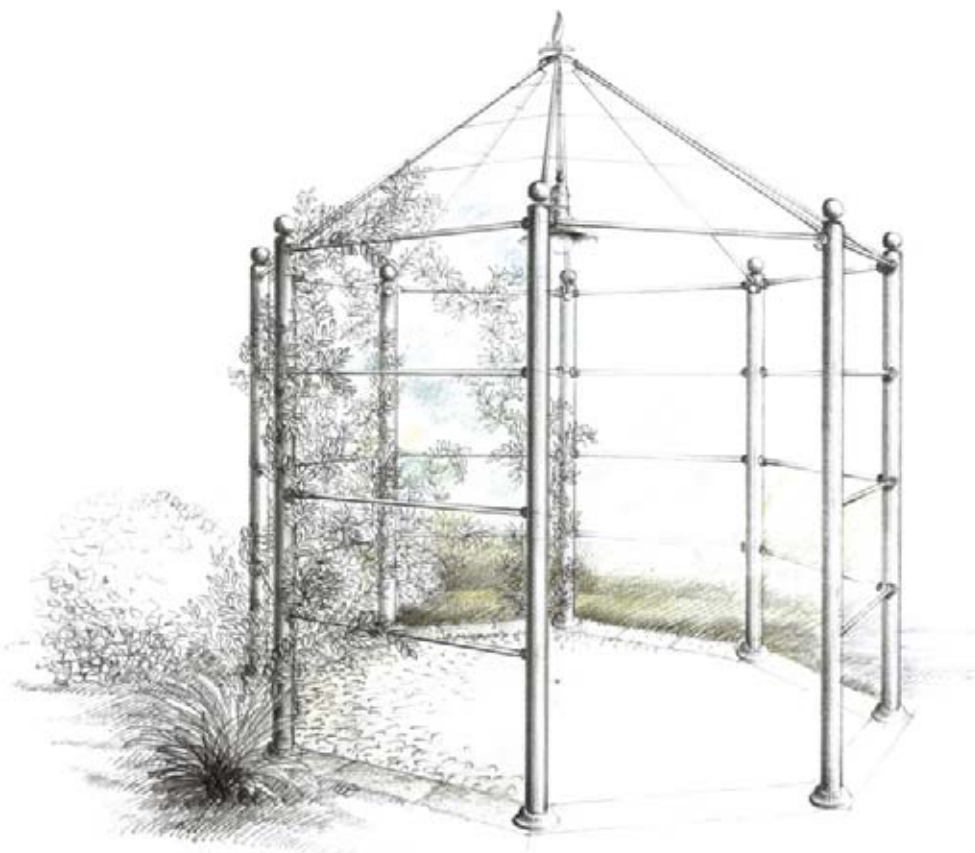

LINEA

Frassanelle

Piacevole ed elegante soluzione autoportante in versione ottagonale con cielo a padiglione piramidale e corpo illuminante centrale, comprensivo di lampada. Può essere rivestito con teli o con piante rampicanti o drappeggiato con garze India. È predisposta con tutti gli accessori necessari per essere fissata su prato ma l'area di sedime può essere pavimentata con legno, granito o mattoni. Il gazebo può essere adattato allo spazio disponibile, in base ad un progetto concordato preventivamente con il cliente.

This pleasant, elegant, self-supporting solution is for an octagonal gazebo with pyramid top and central lighting fixture. It can be covered with a canopy, climbing plants or Indian drapes. It comes with all the accessories needed for a simple lawn anchoring, although it can be customized with wood, granite or bricks. The gazebo can be adapted to fit the space available based on a design agreed in advance with the client. Item provided with lighting fixture including bulb.

Art. STAR2/A

ARTICOLO ITEM	DESCRIZIONE DESCRIPTION	ATTACCO SOCKET	POTENZA POWER	PESO GR. WEIGHT GR.	VOL. IN M ³ VOL. IN M ³	FASCIA PREZZO PRICE RANGE
STAR2/A	Gazebo ottagonale profilo piramide 1 entrata Octagonal gazebo with pyramid top 1 entrance	E27	15,5W LED PAR 38	190.000	0,70	B168
STAR2/B	Gazebo ottagonale profilo piramide 4 entrate Octagonal gazebo with pyramid top 4 entrances	E27	15,5W LED PAR 38	190.000	0,70	B168