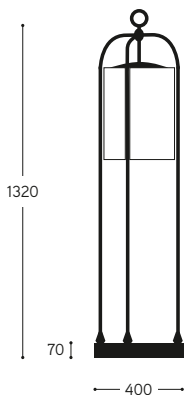

LINEA  
Pitosforo

Apparecchio da terra per esterno con base tonda. Lo stelo è realizzato con tubi in ottone anticato mentre il riflettore è in metacrilato, lucido, coprente. Può essere rivestito con piante rampicanti ed è particolarmente indicato per l'illuminazione di tavoli ed angoli relax. L'articolo non è comprensivo di lampada.

Outdoor floor-standing lamp with aged brass tubing stem. Its methacrylate reflector is shiny and concealing. It can be covered with climbing plants and is particularly suited for illumination of tables and relaxing areas. Bulb is not supplied.

| ARTICOLO<br>ITEM | DESCRIZIONE<br>DESCRIPTION   | ATTACCO<br>SOCKET | POTENZA<br>POWER | PESO GR.<br>WEIGHT GR. | VOL. IN M <sup>3</sup><br>VOL. IN M <sup>3</sup> | PEZZI IMBALLO<br>OUTER BOX | FASCIA PREZZO<br>PRICE RANGE |
|------------------|--|-------------------|------------------|------------------------|--|----------------------------|------------------------------|
| TWIL4/B          | Apparecchio mobile da terra in ottone anticato con base tonda<br>Floor-standing lighting fixture, antique brass finish with round base | E27               | 70W              | 29.650                 | 0,39   | 2                          | B140                         |