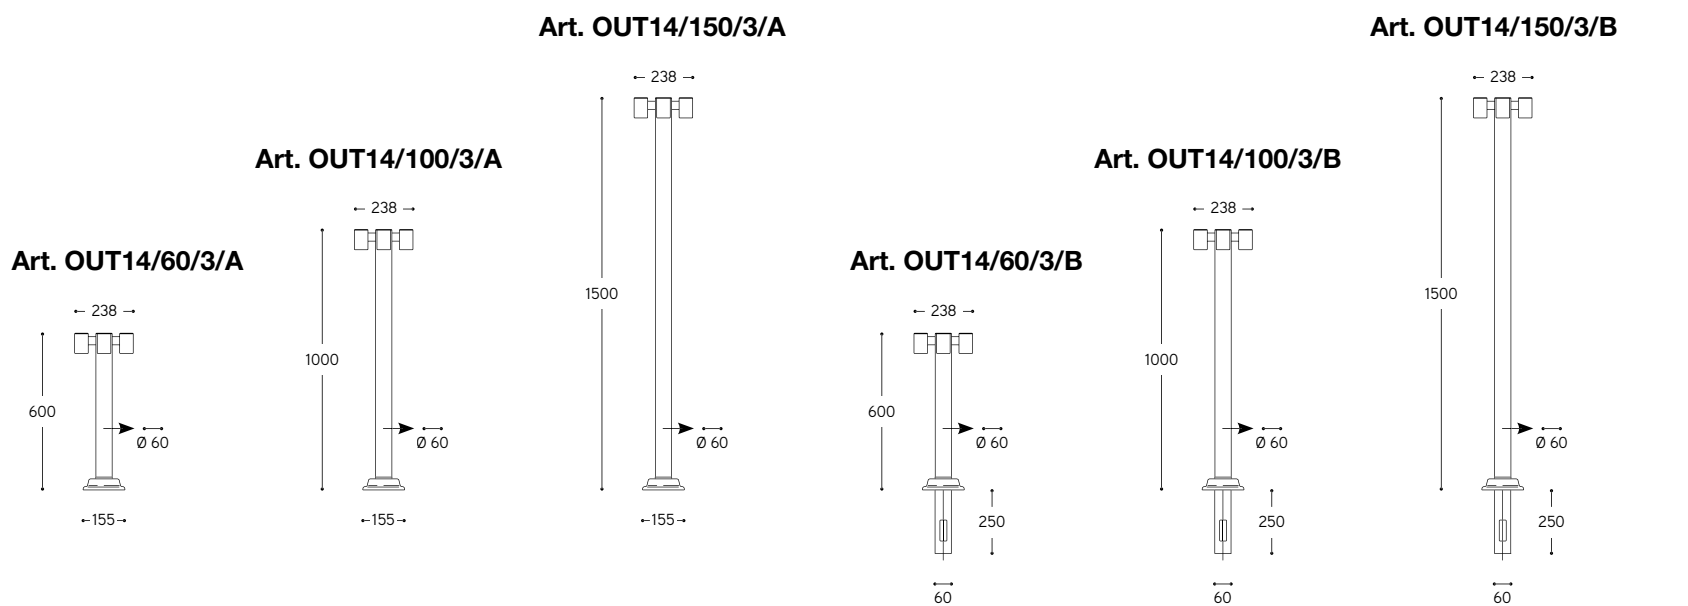

LINEA

Abarth 204

Paletto 3 luci

3 lights bollard

Serie di paletti pensati per l'illuminazione del giardino, disponibili in tre diverse altezze, a tre luci a diffusione variabile. I materiali utilizzati sono ottone e rame successivamente anticati. La serie viene proposta nella versione senza interrato (A) e con interrato (B), in rapporto alla loro collocazione finale: la versione senza interrato è adatta a piani con pavimentazione o muretti mentre quella con interrato è da posizionare direttamente su prato o giardino. È una serie adatta all'illuminazione di giardini, vialetti e marciapiedi che diventa inconfondibile elemento d'arredo, elegante e raffinato. **Alimentatore incluso.**

Series of bollards thought for garden lighting, available in three heights, with three variable diffusion lights. Material used are brass and copper, subsequently aged. The series can be supplied without (A) or with (B) buried base, according to the place of installation: without buried base version is more suitable for paved or low walls while with buried base version is suitable for placing directly on the lawn or garden. It's a series suitable for garden, paths and pavements lighting, of excellent effect that becomes distinctive furnishing, fine and elegant. **Transformer included.**

ARTICOLO ITEM	DESCRIZIONE DESCRIPTION	DIMMERAZIONE DIMMING	ALIMENTAZIONE E MODULO LED POWER AND LED MODULE	COLORE LED LED COLOUR	POTENZA POWER	PESO GR. WEIGHT GR.	VOL. IN M³ VOL. IN M³	PEZZI IMBALLO OUTER BOX	FASCIA PREZZO PRICE RANGE
Apparecchio da giardino senza interrato / Garden appliance without buried base									
OUT14/60/3/A	Piccolo / Little	NO	lumen: 300 350mA CRI: > 90 durata: 50.000H	3000K Bianco caldo Warm white	3x3,6W *	7.920	0,09	1	B106
OUT14/100/3/A	Medio / Medium					10.220	0,09	1	B119
OUT14/150/3/A	Grande / Big					14.380	0,13	1	B132
Apparecchio da giardino con interrato / Garden appliance with buried base									
OUT14/60/3/B	Piccolo / Little	NO	lumen: 300 350mA CRI: > 90 durata: 50.000H	3000K Bianco caldo Warm white	3x3,6W *	10.600	0,09	1	B106
OUT14/100/3/B	Medio / Medium					12.900	0,09	1	B119
OUT14/150/3/B	Grande / Big					17.060	0,13	1	B132

CE IP65 * Driver incluso / Driver included