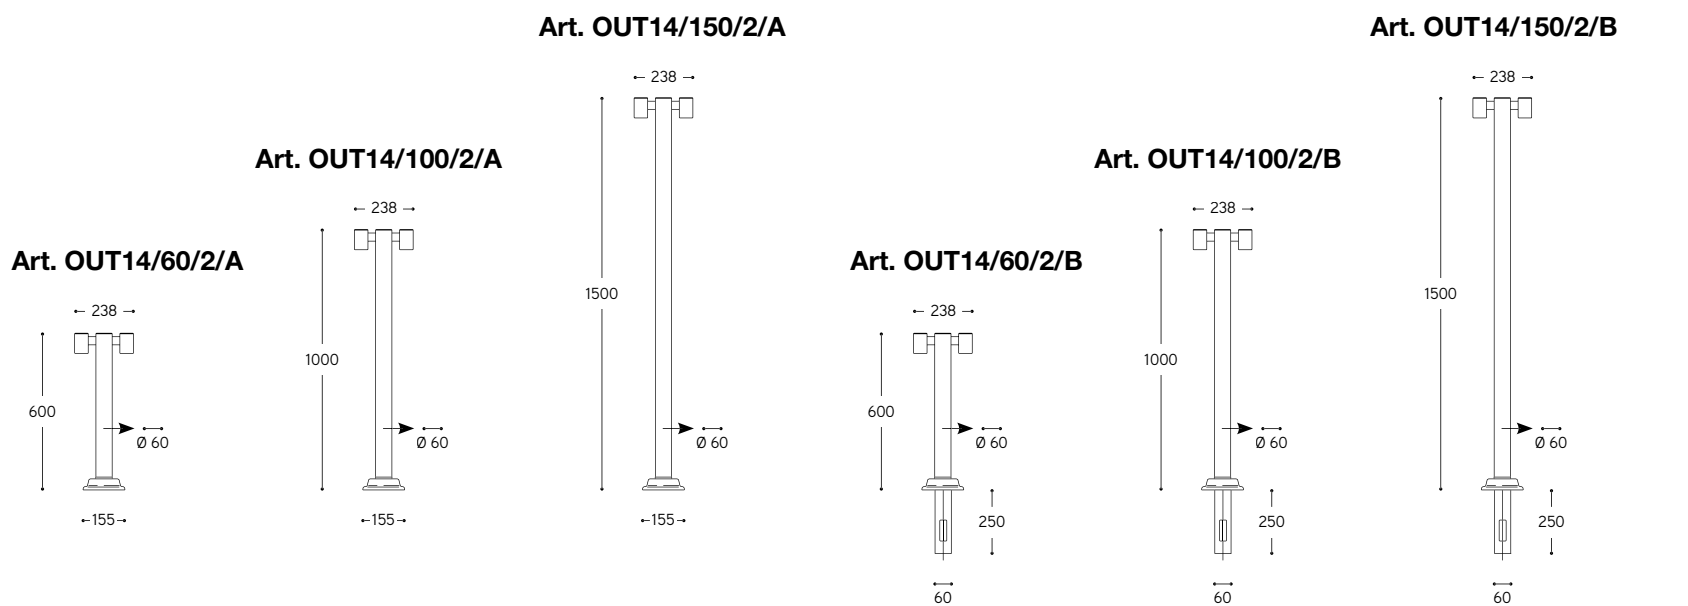

LINEA

Abarth 204

Paletto 2 luci

2 lights bollard

Serie di paletti pensati per l'illuminazione del giardino, disponibili in tre diverse altezze, a due luci a diffusione variabile. I materiali utilizzati sono ottone e rame successivamente anticati. La serie viene proposta nella versione senza interrato (A) e con interrato (B), in rapporto alla loro collocazione finale: la versione senza interrato è adatta a piani con pavimentazione o muretti mentre quella con interrato è da posizionare direttamente su prato o giardino. È una serie adatta all'illuminazione di giardini, vialetti e marciapiedi che diventa inconfondibile elemento d'arredo, elegante e raffinato. **Alimentatore incluso.**

Series of bollards thought for garden lighting, available in three heights, with two variable diffusion lights. Material used are brass and copper, subsequently aged. The series can be supplied without (A) or with (B) buried base, according to the place of installation: without buried base version is more suitable for paved or low walls while with buried base version is suitable for placing directly on the lawn or garden. It's a series suitable for garden, paths and pavements lighting, of excellent effect that becomes distinctive furnishing, fine and elegant. **Transformer included.**

ARTICOLO ITEM	DESCRIZIONE DESCRIPTION	DIMMERAZIONE DIMMING	ALIMENTAZIONE E MODULO LED POWER AND LED MODULE	COLORE LED LED COLOUR	POTENZA POWER	PESO GR. WEIGHT GR.	VOL. IN M³ VOL. IN M³	PEZZI IMBALLO OUTER BOX	FASCIA PREZZO PRICE RANGE
Apparecchio da giardino senza interrato / Garden appliance without buried base									
OUT14/60/2/A	Piccolo / Little	NO	lumen: 300 350mA CRI: > 90 durata: 50.000H	3000K Bianco caldo Warm white	2x3,6W *	7.360	0,09	1	B99
OUT14/100/2/A	Medio / Medium					9.600	0,09	1	B108
OUT14/150/2/A	Grande / Big					13.760	0,13	1	B122
Apparecchio da giardino con interrato / Garden appliance with buried base									
OUT14/60/2/B	Piccolo / Little	NO	lumen: 300 350mA CRI: > 90 durata: 50.000H	3000K Bianco caldo Warm white	2x3,6W *	10.004	0,09	1	B99
OUT14/100/2/B	Medio / Medium					12.280	0,09	1	B108
OUT14/150/2/B	Grande / Big					16.440	0,13	1	B122

CE IP65 * Driver incluso / Driver included