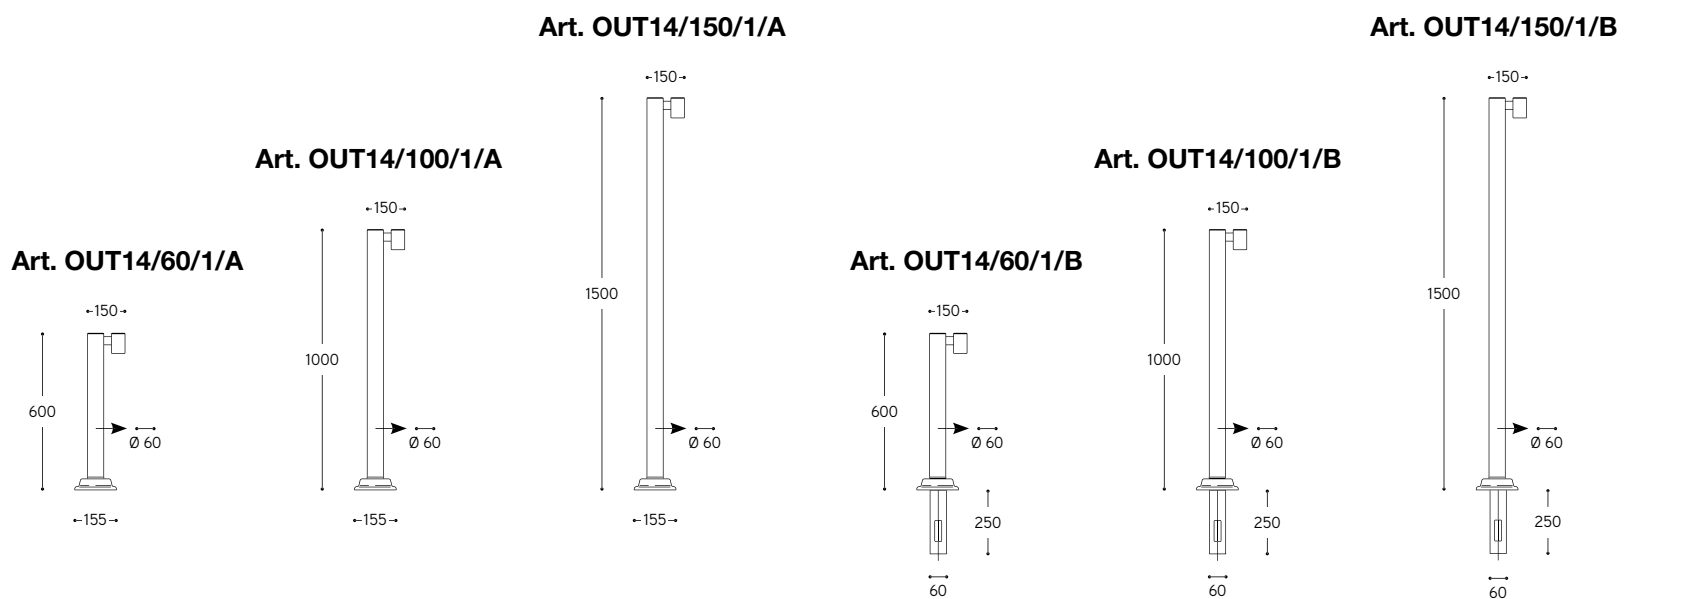

LINEA

Abarth 204

Paletto 1 luce

1 light bollard

Serie di paletti pensati per l'illuminazione del giardino, disponibili in tre diverse altezze, ad una luce a diffusione variabile. I materiali utilizzati sono ottone e rame successivamente anticati. La serie viene proposta nella versione senza interrato (A) e con interrato (B), in rapporto alla loro collocazione finale: la versione senza interrato è adatta a piani con pavimentazione o muretti mentre quella con interrato è da posizionare direttamente su prato o giardino. È una serie adatta all'illuminazione di giardini, vialetti e marciapiedi che diventa inconfondibile elemento d'arredo, elegante e raffinato. **Alimentatore incluso.**

Series of bollards thought for garden lighting, available in three heights, with single variable diffusion light. Material used are brass and copper, subsequently aged. The series can be supplied without (A) or with (B) buried base, according to the place of installation: without buried base version is more suitable for paved or low walls while with buried base version is suitable for placing directly on the lawn or garden. It's a series suitable for garden, paths and pavements lighting, of excellent effect that becomes distinctive furnishing, fine and elegant. **Transformer included.**

ARTICOLO ITEM	DESCRIZIONE DESCRIPTION	DIMMERAZIONE DIMMING	ALIMENTAZIONE E MODULO LED POWER AND LED MODULE	COLORE LED LED COLOUR	POTENZA POWER	PESO GR. WEIGHT GR.	VOL. IN M³ VOL. IN M³	PEZZI IMBALLO OUTER BOX	FASCIA PREZZO PRICE RANGE
Apparecchio da giardino senza interrato / Garden appliance without buried base									
OUT14/60/1/A	Piccolo / Little	NO	lumen: 300 350mA CRI: > 90 durata: 50.000H	3000K Bianco caldo Warm white	3,6W *	6.650	0,09	1	B91
OUT14/100/1/A	Medio / Medium					8.980	0,09	1	B100
OUT14/150/1/A	Grande / Big					13.140	0,13	1	B109
Apparecchio da giardino con interrato / Garden appliance with buried base									
OUT14/60/1/B	Piccolo / Little	NO	lumen: 300 350mA CRI: > 90 durata: 50.000H	3000K Bianco caldo Warm white	3,6W *	9.360	0,09	1	B91
OUT14/100/1/B	Medio / Medium					11.660	0,09	1	B100
OUT14/150/1/B	Grande / Big					15.810	0,13	1	B109

CE IP65 * Driver incluso / Driver included