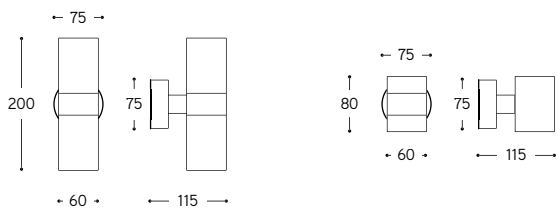

Art. OUT13.O

ARTICOLO ITEM	DESCRIZIONE DESCRIPTION	DIMMERAZIONE DIMMING	ALIMENTAZIONE E MODULO LED POWER AND LED MODULE	COLORE LED LED COLOUR	POTENZA POWER	PESO GR. WEIGHT GR.	VOL. IN M ³ VOL. IN M ³	PEZZI IMBALLO OUTER BOX	FASCIA PREZZO PRICE RANGE
OUT13.O	Applique doppia emissione in ottone anticato / Double light emission wall lamp aged brass finish	NO	lumen: 300 350mA CRI: > 90 durata: 50.000H	3000K Bianco caldo Warm white	2x3,6W *	1.880	0,02	1	B93
OUT13.O/1 LUCE	Applique emissione singola in ottone anticato / Single light emission wall lamp aged brass finish	NO	lumen: 300 350mA CRI: > 90 durata: 50.000H	3000K Bianco caldo Warm white	3,6W *	1.880	0,02	1	B87