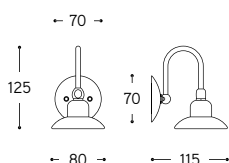

Art. OUT7

Art. OUT8/2LUCI

ARTICOLO ITEM	DESCRIZIONE DESCRIPTION	DIMMERAZIONE DIMMING	ALIMENTAZIONE E MODULO LED POWER AND LED MODULE	COLORE LED LED COLOUR	POTENZA POWER	PESO GR. WEIGHT GR.	VOL. IN M ³ VOL. IN M ³	PEZZI IMBALLO OUTER BOX	FASCIA PREZZO PRICE RANGE
OUT7.0	Applique 1 luce in ottone anticato Wall lamp 1 light aged brass finish	Con dimmer compatibile con il sistema With dimmer compatible with the system	lumen: 100 350mA CRI: > 90 durata: 50.000H	3000K Bianco caldo Warm white	1,2W	900	0,01	1	B67
OUT8.0/2 LUCI	Applique 2 luci in ottone anticato Wall lamp 2 lights aged brass finish	Con dimmer compatibile con il sistema With dimmer compatible with the system	lumen: 100 350mA CRI: > 90 durata: 50.000H	3000K Bianco caldo Warm white	2x1,2W	1.180	0,01	1	B91