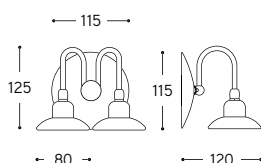

Art. OUT7

Art. OUT8/2LUCI

ARTICOLO ITEM	DESCRIZIONE DESCRIPTION	DIMMERAZIONE DIMMING	ALIMENTAZIONE E MODULO LED POWER AND LED MODULE	COLORE LED LED COLOUR	POTENZA POWER	PESO GR. WEIGHT GR.	VOL. IN M ³ VOL. IN M ³	PEZZI IMBALLO OUTER BOX	FASCIA PREZZO PRICE RANGE
OUT7.0	Applique 1 luce in ottone anticato Wall lamp 1 light aged brass finish	Con dimmer compatibile con il sistema With dimmer compatible with the system	lumen: 100 350mA CRI: > 90 durata: 50.000H	3000K Bianco caldo Warm white	1,2W	900	0,01	1	B67
OUT8.0/2 LUCI	Applique 2 luci in ottone anticato Wall lamp 2 lights aged brass finish	Con dimmer compatibile con il sistema With dimmer compatible with the system	lumen: 100 350mA CRI: > 90 durata: 50.000H	3000K Bianco caldo Warm white	2x1,2W	1.180	0,01	1	B91