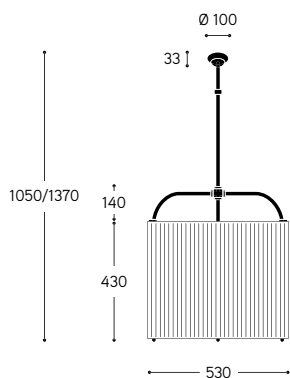

LINEA

Nuku Hiva

Apparecchio di illuminazione a sospensione, con struttura in ottone anticato, con altezza regolabile al momento dell'installazione, ad una sorgente luminosa, con schermo in tessuto interamente integrato alla struttura.

Antique brass suspended lighting fixture with single light and fabric shade fully integrated into structure. Height-adjustable on installation.

ARTICOLO ITEM	DESCRIZIONE DESCRIPTION	ATTACCO SOCKET	POTENZA POWER	PESO GR. WEIGHT GR.	VOL. IN M ³ VOL. IN M ³	PEZZI IMBALLO OUTER BOX	FASCIA PREZZO PRICE RANGE
OS.S4.01	Sospensione / Suspension	E27	21W LED	3.000	0,26	1	B124