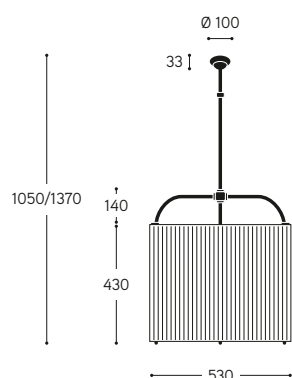

LINEA  
Nuku Hiva

Apparecchio di illuminazione a sospensione, con struttura in ottone anticato, con altezza regolabile al momento dell'installazione, ad una sorgente luminosa, con schermo in tessuto interamente integrato alla struttura.

Antique brass suspended lighting fixture with single light and fabric shade fully integrated into structure. Height-adjustable on installation.

ARTICOLO ITEM	DESCRIZIONE DESCRIPTION	ATTACCO SOCKET	POTENZA POWER	PESO GR. WEIGHT GR.	VOL. IN M <sup>3</sup> VOL. IN M <sup>3</sup>	PEZZI IMBALLO OUTER BOX	FASCIA PREZZO PRICE RANGE
OS.S4.01	Sospensione / Suspension	E27	120W	3.000	0,26	1	B124