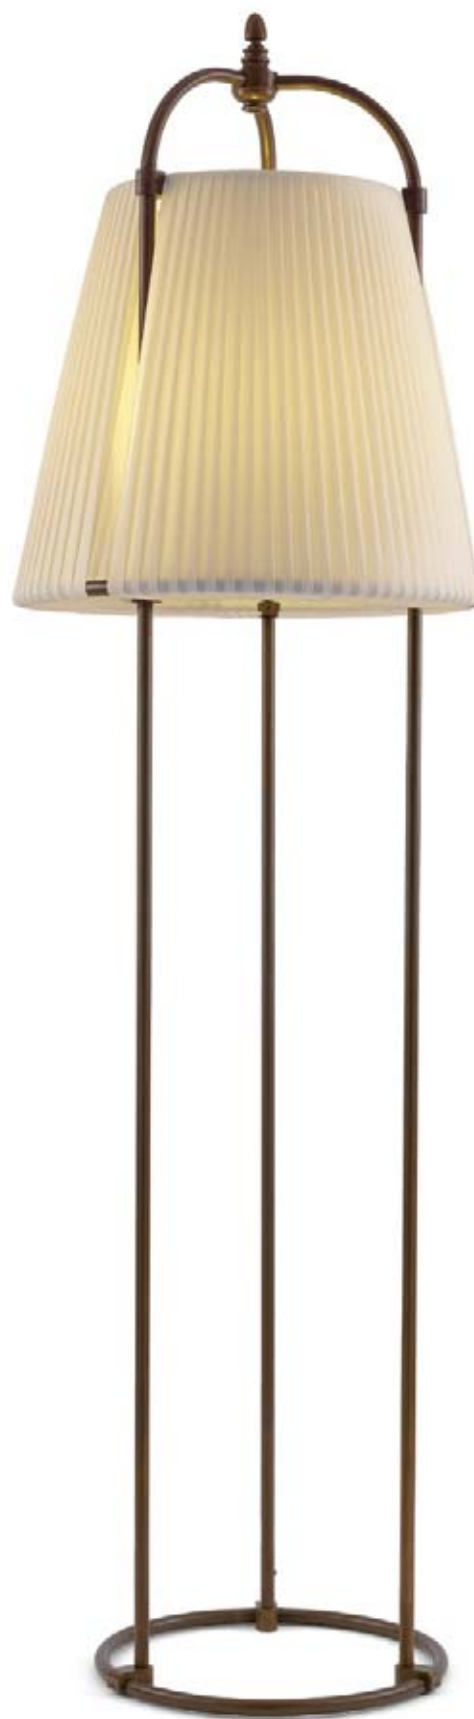

LINEA

Tenarunga

Apparecchio mobile da terra su base tonda, con struttura in ottone anticato a tre montanti, ad una sorgente luminosa, con schermo interamente integrato alla struttura.

Triple stems antique brass mobile lighting fixture on round base with single light and fabric shade fully integrated into structure.

ARTICOLO ITEM	DESCRIZIONE DESCRIPTION	ATTACCO SOCKET	POTENZA POWER	PESO GR. WEIGHT GR.	VOL. IN M ³ VOL. IN M ³	PEZZI IMBALLO OUTER BOX	FASCIA PREZZO PRICE RANGE
OS.T2.01	Lampada da terra comprensiva di cavo di 2 metri e spina Floor lamp with 2 mt cable and plug included	E27	21W LED	7.300	0,63	1	B139