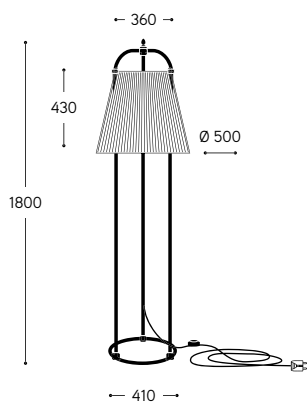

LINEA

Tenarunga

Apparecchio mobile da terra su base tonda, con struttura in ottone anticato a tre montanti, ad una sorgente luminosa, con schermo interamente integrato alla struttura.

Triple stems antique brass mobile lighting fixture on round base with single light and fabric shade fully integrated into structure.

ARTICOLO ITEM	DESCRIZIONE DESCRIPTION	ATTACCO SOCKET	POTENZA POWER	PESO GR. WEIGHT GR.	VOL. IN M ³ VOL. IN M ³	PEZZI IMBALLO OUTER BOX	FASCIA PREZZO PRICE RANGE
OS.T2.01	Lampada da terra comprensiva di cavo di 2 metri e spina Floor lamp with 2 mt cable and plug included	E27	21W LED	7.300	0,63	1	B139